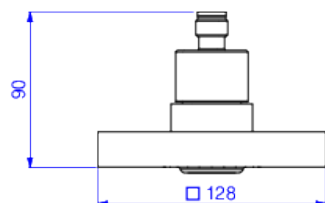

CHUVEIRO SEM TUBO

Foto Ilustrativa

Desenho Técnico

DESCRIÇÃO:

CHUV SEM TUBO ACQUA PLUS QUADRATTA - CR

ESPECIFICAÇÕES:

Linha: Acqua Plus Quadratta

Acabamento: Cromado (1990.C.ST.QUA)

Material: Liga de cobre (bronze e latão), plásticos de engenharia e elastômeros.

Peso líquido: 1.498

Peso bruto: 1.629

Número Norma / Decreto: NBR15206.

Classe de Pressão: 2 a 40 MCA

Informações complementares: