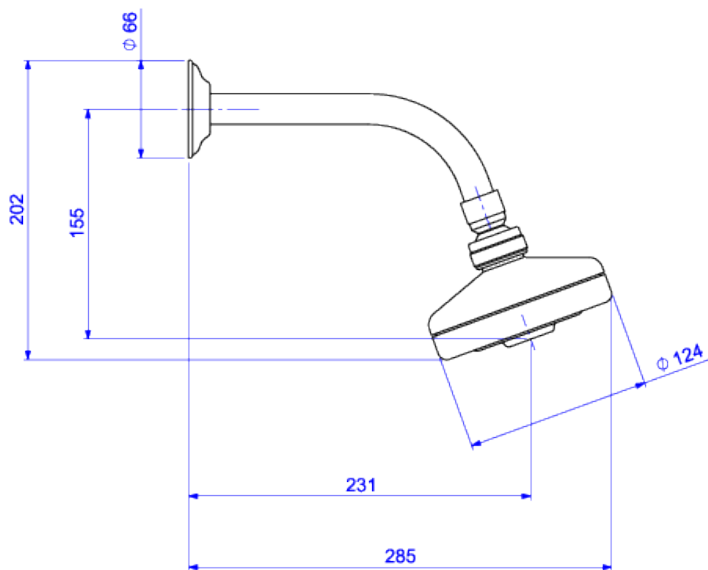

CHUVEIRO COM ENTRADA DE AR E TUBO DE PAREDE

Foto Ilustrativa

Desenho Técnico

DESCRIÇÃO:

CHUV C/ENTR AR C/TUB PARED ACQUA PLUS-CR

ESPECIFICAÇÕES:

Linha: Acqua Plus

Acabamento: Cromado (1990.C.STD.ARE)

Material: Liga de cobre (bronze e latão), plásticos de engenharia e elastômeros.

Peso líquido: 0.773

Peso bruto: 0.953

Número Norma / Decreto: NBR15206.

Classe de Pressão: 10 a 40 MCA

Informações complementares:

- Possui sistema auto limpante, quando o fluxo de água é fechado, o sistema de pinos encaixam no crivo que limpam automaticamente. Evitando possíveis entupimentos no crivo e proporcionando o mesmo desempenho e conforto em todos os banhos.
- Produto eficiente, aliando conforto à economia de água.
- Com uma pequena entrada de ar, o sistema mistura água e ar no jato, permitindo uma sensação de maior volume de água proporcionando um maior conforto e economia para o banho.
- Jato linear, com fluxo contínuo. Perfeito para um banho com maior conforto.

Curva de vazão: 12,0 l/min a 12,0 l/min

Site: <https://www.deca.com.br>

Atendimento ao cliente: 0800-011-7073