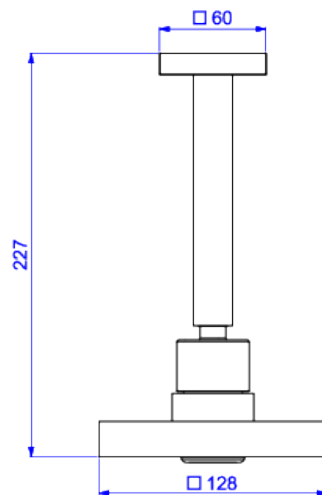

**CHUVEIRO COM TUBO DE TETO**

**Foto Ilustrativa**

**Desenho Técnico**

**DESCRIÇÃO:**

CHUV TUBO TETO ACQUA PLUS QUADRATTA - CR

**ESPECIFICAÇÕES:**

**Linha:** Acqua Plus Quadratta

**Acabamento:** Cromado (1990.C.TET.QUA)

**Material:** Liga de cobre (bronze e latão), plásticos de engenharia e elastômeros.

**Peso líquido:** 1.895

**Peso bruto:** 2.103

**Número Norma / Decreto:** NBR15206.

**Classe de Pressão:** 2 a 40 MCA

**Informações complementares:**

**Curva de vazão:** 14,0 l/min a 60,0 l/min

**Site:** <https://www.deca.com.br>

**Atendimento ao cliente:** 0800-011-7073