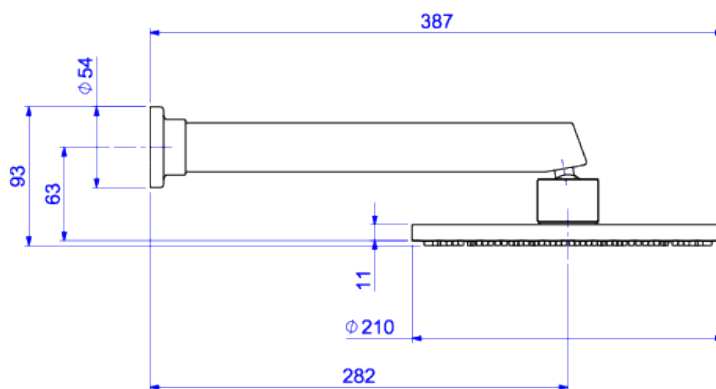

CHUVEIRO COM TUBO DE PAREDE

Foto Ilustrativa

Desenho Técnico

DESCRIÇÃO:

CHUV C/TUBO PAREDE AQUAMAX-CR

ESPECIFICAÇÕES:

Linha: Aquamax

Acabamento: Cromado (1998.C.CT)

Material: Liga de cobre (bronze e latão), plásticos de engenharia e elastômeros.

Peso líquido: 2.655

Peso bruto: 3.026

Número Norma / Decreto: NBR15206.

Classe de Pressão: 2 a 40 MCA

Informações complementares: