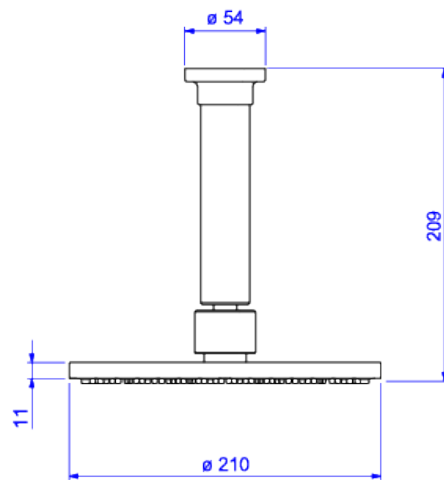

CHUVEIRO COM TUBO DE TETO

Foto Ilustrativa

Desenho Técnico

DESCRIÇÃO:

CHUV C/TUBO P/TETO AQUAMAX-CR

ESPECIFICAÇÕES:

Linha: Aquamax

Acabamento: Cromado (1998.C.TET)

Material: Liga de cobre (bronze e latão), plásticos de engenharia e elastômeros.

Peso líquido: 2.514

Peso bruto: 2.854

Número Norma / Decreto: NBR15206.

Classe de Pressão: 2 a 40 MCA

Informações complementares:

- Jato linear, com fluxo contínuo. Perfeito para um banho com maior conforto.
- Crivos salientes, que facilitam a limpeza do crivo e proporcionam jato linear e intenso, maior conforto.

Curva de vazão: 12,0 l/min a 52,0 l/min