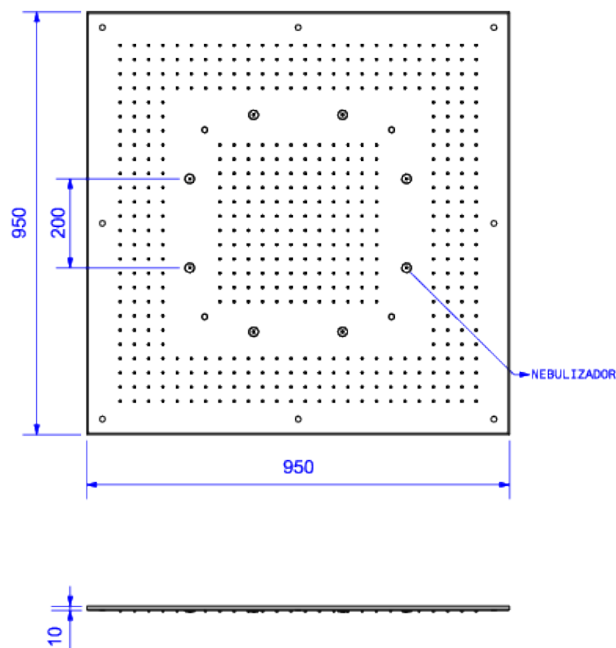

CHUVEIRO DE TETO

Foto Ilustrativa

Desenho Técnico

**DESCRIÇÃO:**

CHUV DECA SPA ENJOY TETO - CR

**ESPECIFICAÇÕES:**

**Linha:** Deca Spa Enjoy

**Acabamento:** Cromado (2103.C.TET.ENJ)

**Material:** Liga de cobre (bronze e latão), plásticos de engenharia e elastômeros.

**Peso líquido:** 66.000

**Peso bruto:** 68.880

**Número Norma / Decreto:** NBR15206.

**Classe de Pressão:** 20 a 40 MCA

**Curva de vazão:** 81,0 l/min a 81,0 l/min

**Site:** <https://www.deca.com.br>

**Atendimento ao cliente:** 0800-011-7073