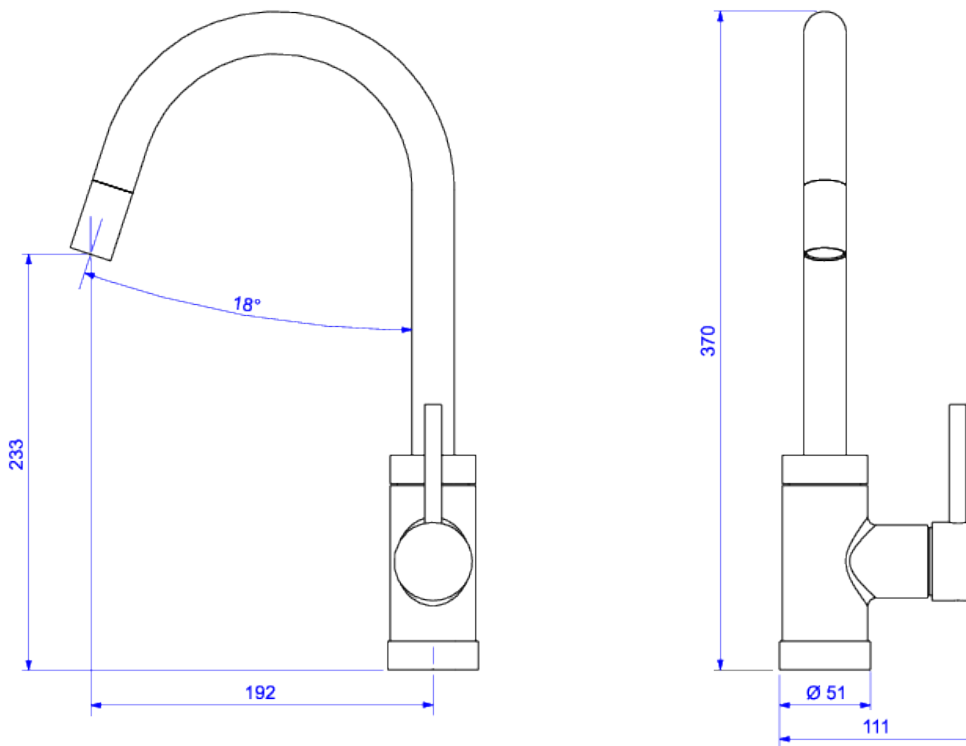

MISTURADOR MONOCOMANDO DE MESA PARA COZINHA

Foto Ilustrativa

Desenho Técnico

DESCRIÇÃO:

MIST MONOC COZ MESA SPIN MOTION - CR

ESPECIFICAÇÕES:

Linha: Spin Motion

Acabamento: Cromado (2265.C)

Material: Liga de cobre (bronze e latão), plásticos de engenharia e elastômeros.

Peso líquido: 2.390

Peso bruto: 2.725

Número Norma / Decreto: Não aplicável.

Classe de Pressão: 10 a 40 MCA

Informações complementares:

- Bica móvel, permite o direcionamento do fluxo de água. Maior conforto e maior funcionalidade ao produto (na cozinha permite a utilização de cuba dupla, verifique medida do produto e da cuba dupla).
- Ducha móvel, ducha com flexível de longo alcance que proporciona maior conforto nas tarefas da cozinha.
- Com um único comando, o usuário controla com precisão a vazão e a mistura de água quente e fria com conforto e facilidade.

Produtos complementares:

- Sifão: 1680.C.112, 1682.C.112.
- Válvula de Escoamento Banheiro: 1622.C, 1623.C.

Curva de vazão: 4,0 l/min a 15,0 l/min

Site: <https://www.deca.com.br>

Atendimento ao cliente: 0800-011-7073