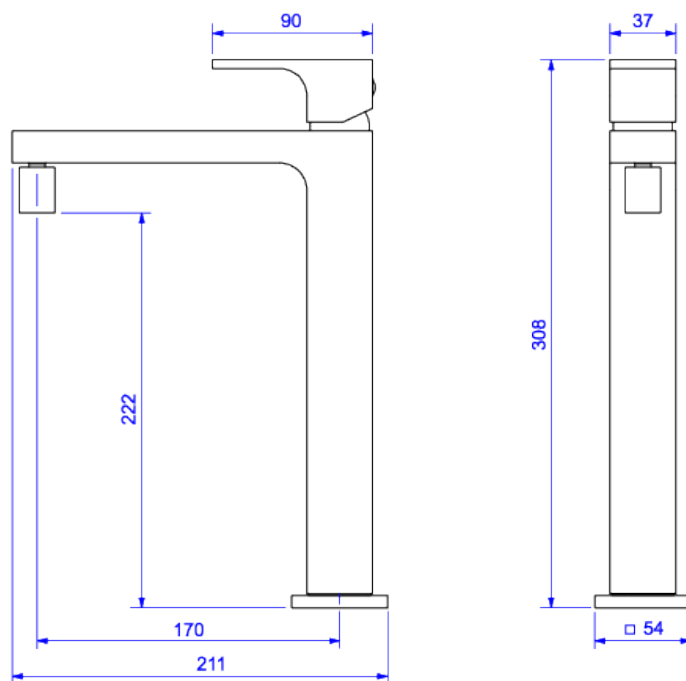

MISTURADOR MONOCOMANDO DE MESA PARA COZINHA

Foto Ilustrativa

Desenho Técnico

**DESCRIÇÃO:**

MIST MONOC COZ MESA B MOVEL - CR

**ESPECIFICAÇÕES:**

**Linha:** Unic

**Acabamento:** Cromado (2270.C90)

**Material:** Liga de cobre (bronze e latão), plásticos de engenharia e elastômeros.

**Peso líquido:** 3.444

**Peso bruto:** 3.781

**Número Norma / Decreto:** Não aplicável.

**Classe de Pressão:** 4 a 40 MCA