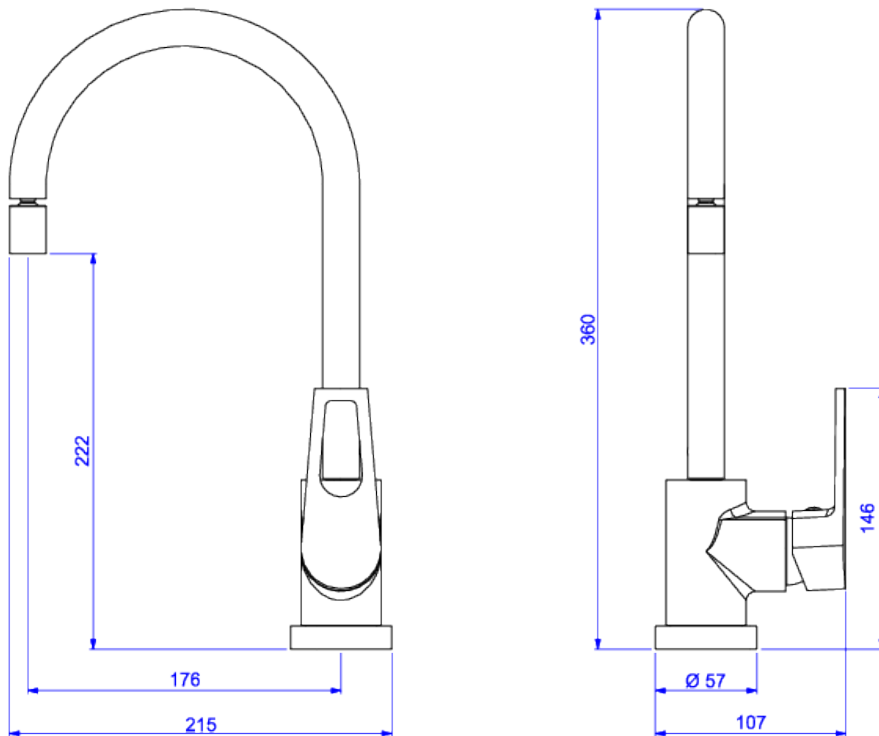

MISTURADOR MONOCOMANDO DE MESA PARA COZINHA

Foto Ilustrativa

Desenho Técnico

DESCRIÇÃO:

MIST MONOC COZ MESA B MOVEL LEVELMIX -CR

ESPECIFICAÇÕES:

Linha: Level Mix

Acabamento: Cromado (2271.C28)

Material: Liga de cobre (bronze e latão), plásticos de engenharia e elastômeros.

Peso líquido: 2.000

Peso bruto: 2.310

Número Norma / Decreto: Não aplicável.

Classe de Pressão: 2 a 40 MCA

Informações complementares:

- Com um único comando, o usuário controla com precisão a vazão e a mistura de água quente e fria com conforto e facilidade.
- Arejador articulado, permite a economia de água e ao mesmo tempo um direcionamento do jato d'água, maior praticidade na utilização do produto.
- Bica móvel, permite o direcionamento do fluxo de água. Maior conforto e maior funcionalidade ao produto (na cozinha permite a utilização de cuba dupla, verifique medida do produto e da cuba dupla).

Produtos complementares:

- Sifão: 1680.C.112, 1682.C.112.
- Válvula de Escoamento Banheiro: 1622.C, 1623.C.

Curva de vazão: 4,0 l/min a 15,0 l/min

Site: <https://www.deca.com.br>

Atendimento ao cliente: 0800-011-7073