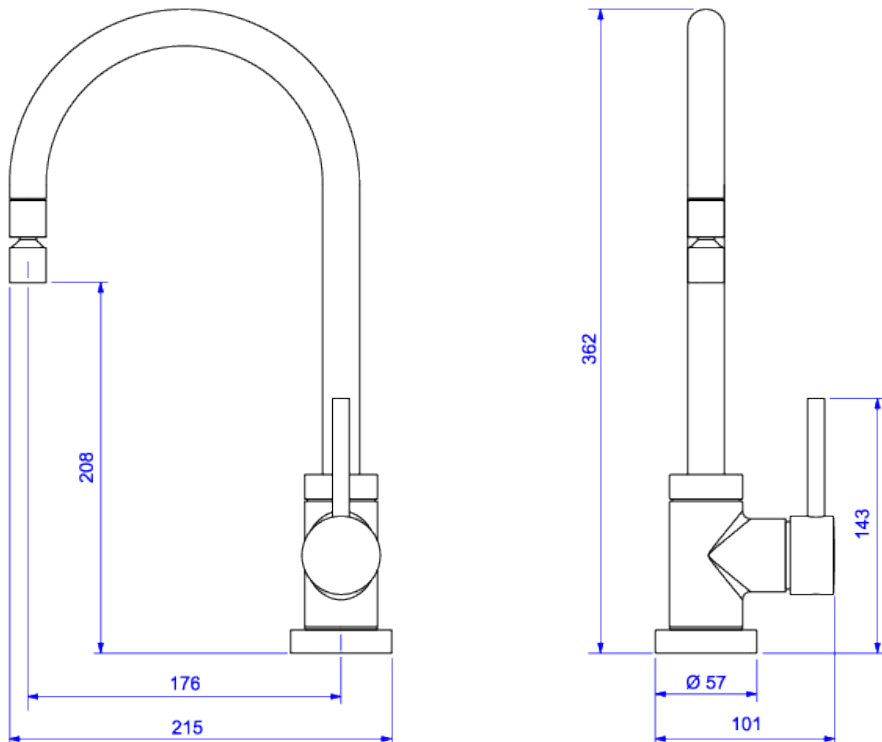

MISTURADOR MONOCOMANDO DE MESA PARA COZINHA

Foto Ilustrativa

Desenho Técnico

DESCRIÇÃO:

MIST MONOC COZ MESA B MOVEL RED SPIN-CR

ESPECIFICAÇÕES:

Linha: Spin

Acabamento: Cromado (2271.C72)

Material: Liga de cobre (bronze e latão), plásticos de engenharia e elastômeros.

Peso líquido: 1.876

Peso bruto: 2.185

Número Norma / Decreto: Não aplicável.

Classe de Pressão: 2 a 40 MCA

Informações complementares:

- Arejador articulado, permite a economia de água e ao mesmo tempo um direcionamento do jato d'água, maior praticidade na utilização do produto.
- Bica móvel, permite o direcionamento do fluxo de água. Maior conforto e maior funcionalidade ao produto (na cozinha permite a utilização de cuba dupla, verifique medida do produto e da cuba dupla).
- Com um único comando, o usuário controla com precisão a vazão e a mistura de água quente e fria com conforto e facilidade.

Produtos complementares:

- Sifão: 1680.C.112, 1682.C.112.
- Válvula de Escoamento Banheiro: 1622.C, 1623.C.

Curva de vazão: 4,0 l/min a 15,0 l/min

Site: <https://www.deca.com.br>

Atendimento ao cliente: 0800-011-7073