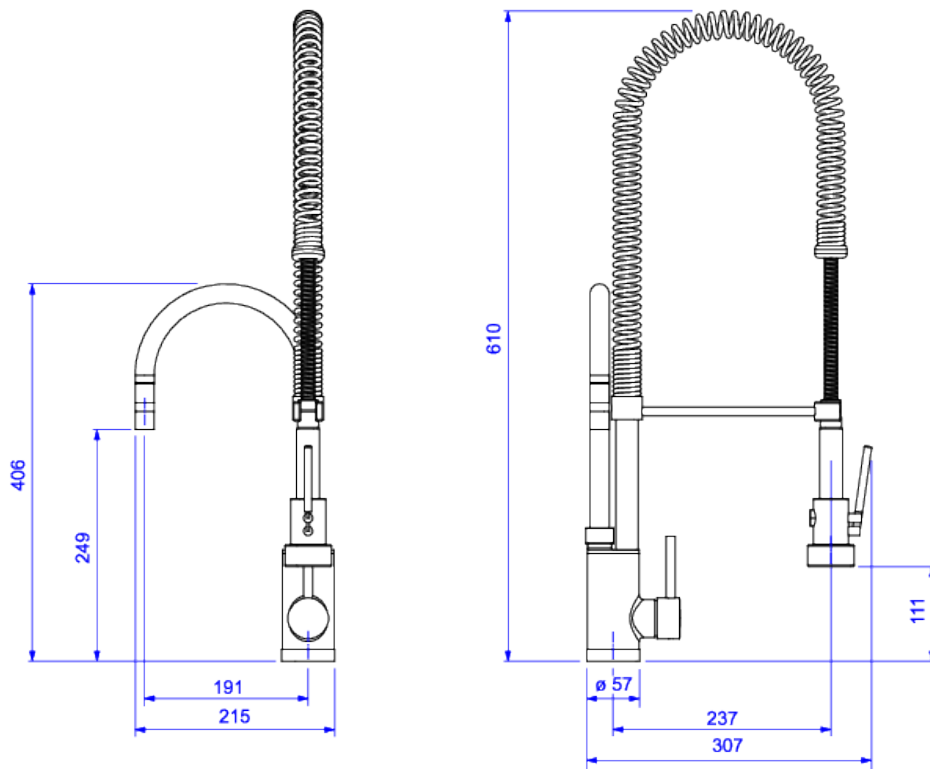

MISTURADOR MONOCOMANDO DE MESA PARA COZINHA

Foto Ilustrativa

Desenho Técnico

**DESCRIÇÃO:**

MIST MONOC COZ MESA B MOVEL GOURMET-CR

**ESPECIFICAÇÕES:****Linha:** Gourmet**Acabamento:** Cromado (2280.C)**Material:** Liga de cobre (bronze e latão), plásticos de engenharia e elastômeros.**Peso líquido:** 5.390**Peso bruto:** 6.319**Número Norma / Decreto:** Não aplicável.**Classe de Pressão:** 10 a 40 MCA**Informações complementares:**

- Bica móvel, permite o direcionamento do fluxo de água. Maior conforto e maior funcionalidade ao produto (na cozinha permite a utilização de cuba dupla, verifique medida do produto e da cuba dupla).
- Ducha móvel, ducha com flexível de longo alcance que proporciona maior conforto nas tarefas da cozinha.
- Arejador articulado, permite a economia de água e ao mesmo tempo um direcionamento do jato d'água, maior praticidade na utilização do produto.
- Com um único comando, o usuário controla com precisão a vazão e a mistura de água quente e fria com conforto e facilidade.

**Produtos complementares:**

- Sifão: 1680.C.112, 1682.C.112.
- Válvula de Escoamento Banheiro: 1622.C, 1623.C.

**Curva de vazão:** 4,0 l/min a 16,0 l/min**Site:** <https://www.deca.com.br>**Atendimento ao cliente:** 0800-011-7073