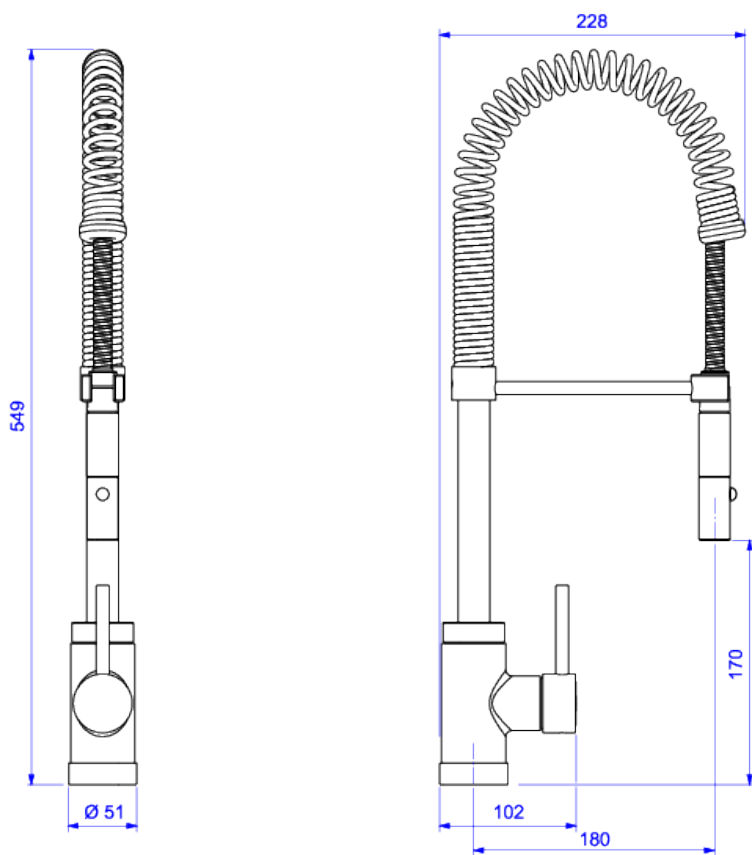

MISTURADOR MONOCOMANDO DE MESA PARA COZINHA

Foto Ilustrativa

Desenho Técnico

DESCRIÇÃO:

MONOCOMANDO DE COZINHA SPIN GOURMET

ESPECIFICAÇÕES:**Linha:** Spin Gourmet**Acabamento:** Cromado (2281.C)**Material:** Liga de cobre (bronze e latão), plásticos de engenharia e elastômeros.**Peso líquido:** 3.560**Peso bruto:** 3.949**Número Norma / Decreto:** Não aplicável.**Classe de Pressão:** 10 a 40 MCA**Informações complementares:**

- Ducha móvel, ducha com flexível de longo alcance que proporciona maior conforto nas tarefas da cozinha.
- Bica móvel, permite o direcionamento do fluxo de água. Maior conforto e maior funcionalidade ao produto (na cozinha permite a utilização de cuba dupla, verifique medida do produto e da cuba dupla).
- Com um único comando, o usuário controla com precisão a vazão e a mistura de água quente e fria com conforto e facilidade.

Produtos complementares:

- Sifão: 1680.C.112, 1682.C.112.
- Válvula de Escoamento Banheiro: 1622.C, 1623.C.

Curva de vazão: 5,0 l/min a 10,0 l/min**Site:** <https://www.deca.com.br>**Atendimento ao cliente:** 0800-011-7073