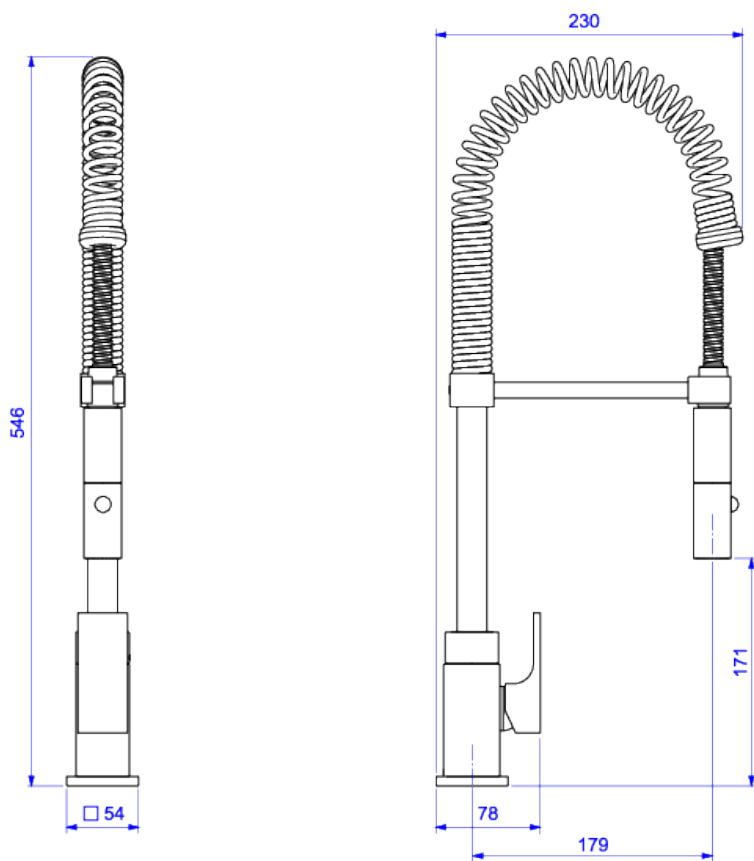

MISTURADOR MONOCOMANDO DE MESA PARA COZINHA

Foto Ilustrativa

Desenho Técnico

DESCRIÇÃO:

MONOCOMANDO DE COZINHA UNIC GOURMET

ESPECIFICAÇÕES:

Linha: Unic Gourmet

Acabamento: Cromado (2282.C)

Material: Liga de cobre (bronze e latão), plásticos de engenharia e elastômeros.

Peso líquido: 3.679

Peso bruto: 4.068

Número Norma / Decreto: Não aplicável.

Classe de Pressão: 10 a 40 MCA

Informações complementares:

Produtos complementares:

- Sifão: 1680.C.112, 1682.C.112.
- Válvula de Escoamento Banheiro: 1622.C, 1623.C.

Curva de vazão: 5,0 l/min a 10,0 l/min

Site: <https://www.deca.com.br>

Atendimento ao cliente: 0800-011-7073