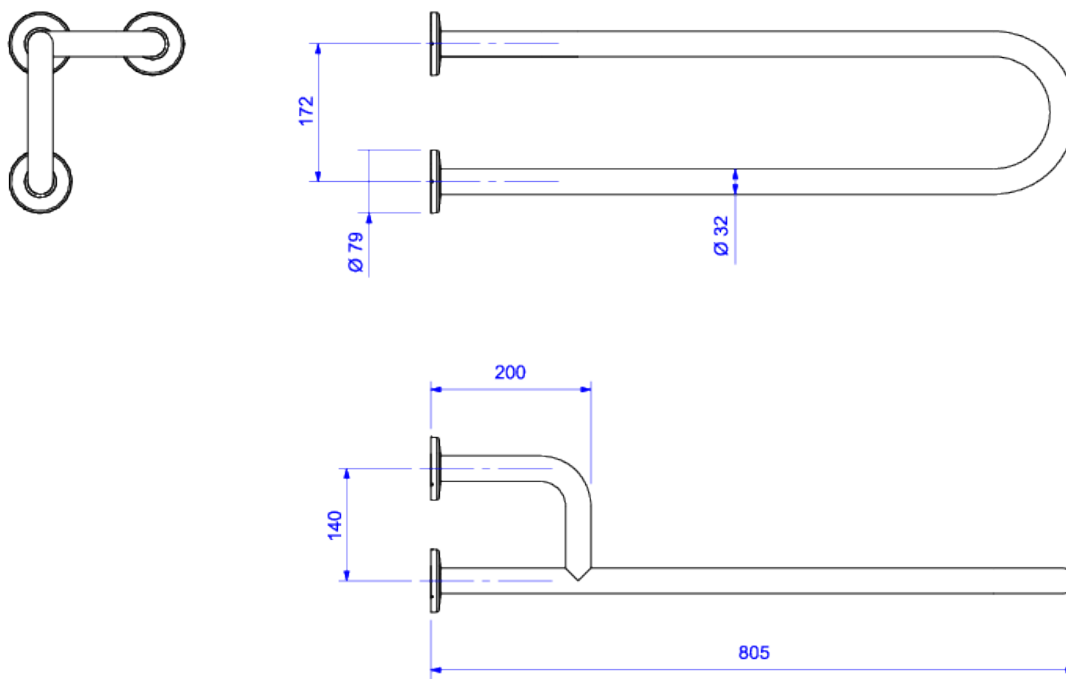

BARRA DE APOIO LATERAL FIXA ESQUERDA 80CM

Foto Ilustrativa

Desenho Técnico

CÓDIGO COMERCIAL:
2375.I.080.ESC

DESCRIÇÃO:

BARRA APOIO LATERAL FIX 80CM ESQ- I ESC

ESPECIFICAÇÕES:

Linha: Conforto

Acabamento: Aço Escovado (2375.I.080.ESC)

Material: Aço Inoxidável.

Peso líquido: 2.836

Peso bruto: 3.545

Número Norma / Decreto: NBR9050.

Classe de Pressão: 0 a 0 MCA

Informações complementares:

- As barras foram desenvolvidas em aço inox com 1,5mm de espessura. Durabilidade e resistência. Possui proteção antibacteriana. Fácil instalação e segurança.