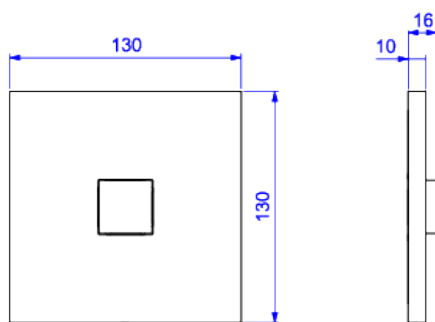

VÁLVULA DE DESCARGA

Foto Ilustrativa

Desenho Técnico

CÓDIGO COMERCIAL:  
**2553.C.114**

**DESCRIÇÃO:**

VALV DESCARGA 1 1/4 DN32 DECA SLIM-CR

**ESPECIFICAÇÕES:**

**Linha:** Deca Slim

**Acabamento:** Cromado (2553.C.114)

**Material:** Liga de cobre (bronze e latão), plásticos de engenharia e elastômeros.

**Peso líquido:** 1.678

**Peso bruto:** 1.927

**Número Norma / Decreto:** NBR15857.

**Classe de Pressão:** 2 a 40 MCA

**Informações complementares:**

- Design diferenciado com espessura de 10mm e mecanismo com tecnologia e qualidade Hydra
- Acionamento Suave através do mecanismo soft touch