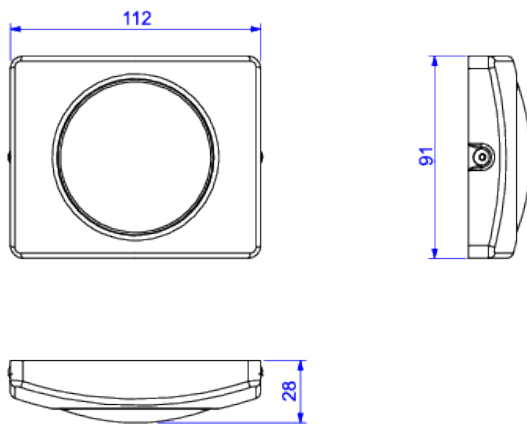

VÁLVULA DE DESCARGA

Foto Ilustrativa

Desenho Técnico

DESCRIÇÃO:

VALVULA DE DESCARGA 1 1/2" ECO PRO-CR

ESPECIFICAÇÕES:

Linha: Hydra Eco Pro

Acabamento: Cromado (2565.C.112.PRO)

Material: Liga de cobre (bronze e latão), plásticos de engenharia e elastômeros.

Peso líquido: 1.183

Peso bruto: 1.330

Número Norma / Decreto: NBR15857.

Classe de Pressão: 2 a 10 MCA

Informações complementares: