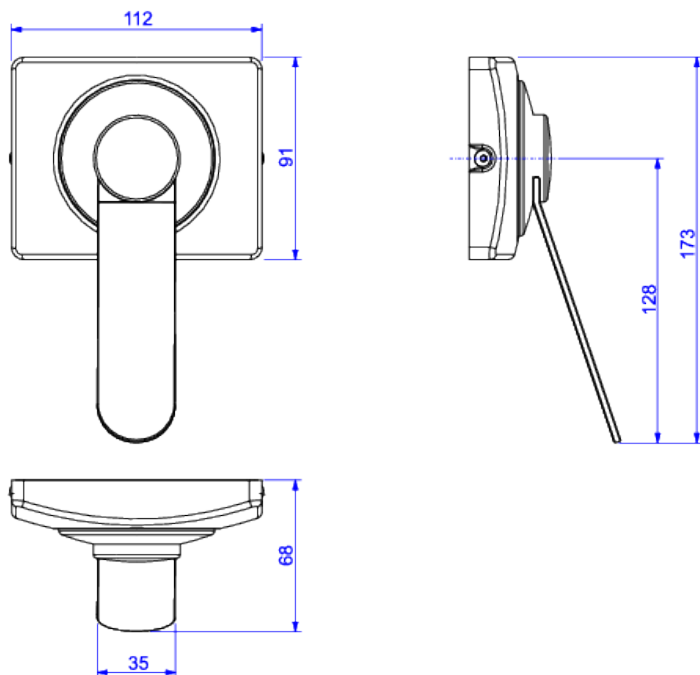

VÁLVULA DE DESCARGA

Foto Ilustrativa

Desenho Técnico

**DESCRIÇÃO:**

VALV DESC 1 1/4 DN32 HYDRA ECO CONFORT-CR

**ESPECIFICAÇÕES:**

**Linha:** Hydra Eco Conforto

**Acabamento:** Cromado (2565.C.114.CONF)

**Material:** Liga de cobre (bronze e latão), plásticos de engenharia e elastômeros.

**Peso líquido:** 1.414

**Peso bruto:** 1.728

**Número Norma / Decreto:** NBR15857.

**Classe de Pressão:** 10 a 40 MCA

**Informações complementares:**