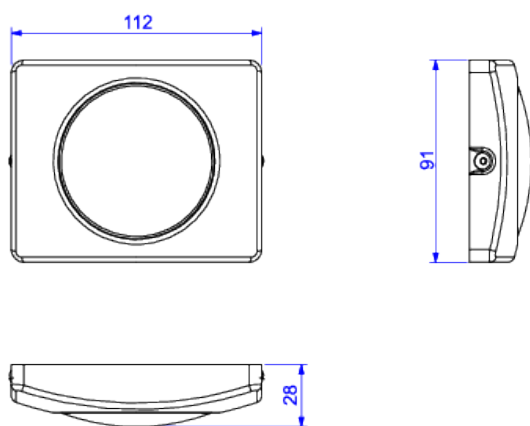

VÁLVULA DE DESCARGA

Foto Ilustrativa

Desenho Técnico

**DESCRIÇÃO:**

VALVULA DE DESCARGA 1 1/4" ECO PRO-CR

**ESPECIFICAÇÕES:**

**Linha:** Hydra Eco Pro

**Acabamento:** Cromado (2565.C.114.PRO)

**Material:** Liga de cobre (bronze e latão), plásticos de engenharia e elastômeros.

**Peso líquido:** 1.229

**Peso bruto:** 1.375

**Número Norma / Decreto:** NBR15857.

**Classe de Pressão:** 10 a 40 MCA

**Informações complementares:**