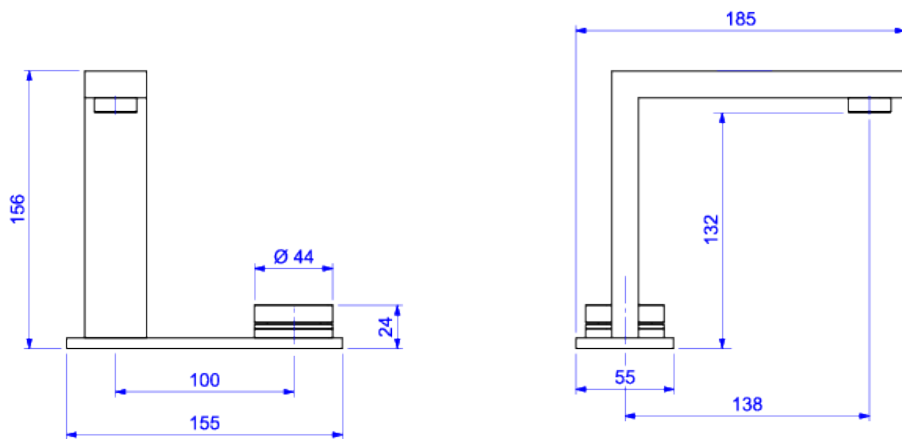

MISTURADOR MONOCOMANDO DE MESA BICA ALTA PARA LAVATÓRIO

Foto Ilustrativa

Desenho Técnico

DESCRIÇÃO:

MONOC. LAVAT. MESA DECA TOUCH - CR

ESPECIFICAÇÕES:

Linha: Deca Touch

Acabamento: Cromado (2875.C.TCH)

Material: Liga de cobre (bronze e latão), plásticos de engenharia e elastômeros.

Peso líquido: 5.138

Peso bruto: 5.702

Número Norma / Decreto: Não aplicável.

Classe de Pressão: 10 a 40 MCA

Informações complementares:

Produtos complementares:

- Sifão: 1680.C.100.112, 1682.C.100.112, 1684.C.100.112, 1685.C.100.112.

Curva de vazão: 6,0 l/min a 13,0 l/min

Site: <https://www.deca.com.br>

Atendimento ao cliente: 0800-011-7073