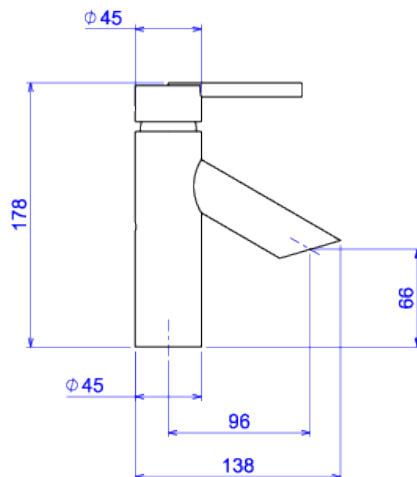

MISTURADOR MONOCOMANDO DE MESA BICA BAIXA PARA LAVATÓRIO

Foto Ilustrativa

Desenho Técnico

DESCRIÇÃO:

MIST MONOC LAV MESA 64MM AXIS-CR

ESPECIFICAÇÕES:

Linha: Axis

Acabamento: Cromado (2875.C73)

Material: Liga de cobre (bronze e latão), plásticos de engenharia e elastômeros.

Peso líquido: 1.947

Peso bruto: 2.171

Número Norma / Decreto: NBR15267.

Classe de Pressão: 4 a 40 MCA

Informações complementares:

Curva de vazão: 4,0 l/min a 16,0 l/min

Site: <https://www.deca.com.br>

Atendimento ao cliente: 0800-011-7073