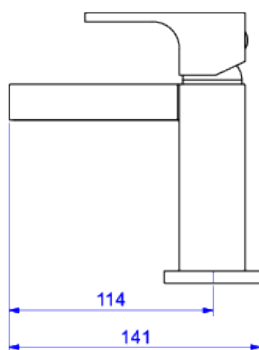

MISTURADOR MONOCOMANDO DE MESA BICA BAIXA PARA LAVATÓRIO

Foto Ilustrativa

Desenho Técnico

DESCRIÇÃO:

MONOC. B.BAIXA UNIC CASCATA - CR

ESPECIFICAÇÕES:

Linha: Unic

Acabamento: Cromado (2875.C90.CAS)

Material: Ligas de cobre (bronze e latão), plásticos de engenharia, elastômeros e vidro.

Peso líquido: 1.458

Peso bruto: 1.849

Número Norma / Decreto: NBR15267.

Classe de Pressão: 4 a 40 MCA

Informações complementares: