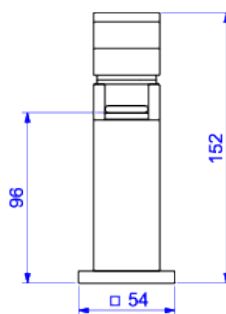

MISTURADOR MONOCOMANDO DE MESA BICA BAIXA PARA LAVATÓRIO

Foto Ilustrativa

Desenho Técnico

DESCRIÇÃO:

MONOC. B.BAIXA UNIC CASCATA - CR

ESPECIFICAÇÕES:

Linha: Unic

Acabamento: Cromado (2875.C90.CAS)

Material: Ligas de cobre (bronze e latão), plásticos de engenharia, elastômeros e vidro.

Peso líquido: 1.458

Peso bruto: 1.849

Número Norma / Decreto: NBR15267.

Classe de Pressão: 4 a 40 MCA

Informações complementares:

Curva de vazão: 4,0 l/min a 13,0 l/min

Site: <https://www.deca.com.br>

Atendimento ao cliente: 0800-011-7073