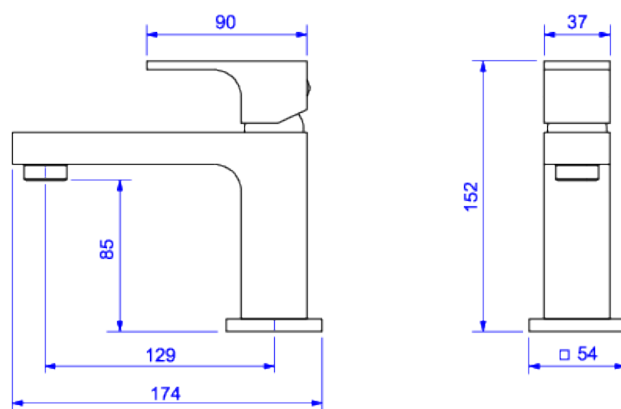

MISTURADOR MONOCOMANDO DE MESA BICA BAIXA PARA LAVATÓRIO

Foto Ilustrativa

Desenho Técnico

DESCRIÇÃO:

MONOC LAVATORIO BAIXO UNIC CR

ESPECIFICAÇÕES:

Linha: Unic

Acabamento: Cromado (2875.C90)

Material: Liga de cobre (bronze e latão), plásticos de engenharia e elastômeros.

Peso líquido: 1.663

Peso bruto: 1.881

Número Norma / Decreto: NBR15267.

Classe de Pressão: 4 a 40 MCA

Informações complementares:

Curva de vazão: 4,0 l/min a 13,0 l/min

Site: <https://www.deca.com.br>

Atendimento ao cliente: 0800-011-7073