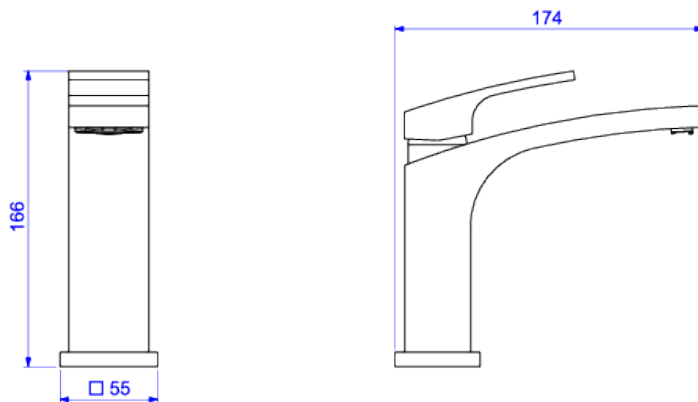

MISTURADOR MONOCOMANDO DE MESA BICA BAIXA PARA LAVATÓRIO

Foto Ilustrativa

Desenho Técnico

DESCRIÇÃO:

MIST MONOC LAV MESA BBAIXA DECA ACQUA-CR

ESPECIFICAÇÕES:

Linha: Deca Acqua

Acabamento: Cromado (2875.C92)

Material: Liga de cobre (bronze e latão), plásticos de engenharia e elastômeros.

Peso líquido: 2.009

Peso bruto: 2.232

Número Norma / Decreto: NBR15267.

Classe de Pressão: 4 a 40 MCA

Informações complementares:

Curva de vazão: 4,0 l/min a 8,5 l/min

Site: <https://www.deca.com.br>

Atendimento ao cliente: 0800-011-7073