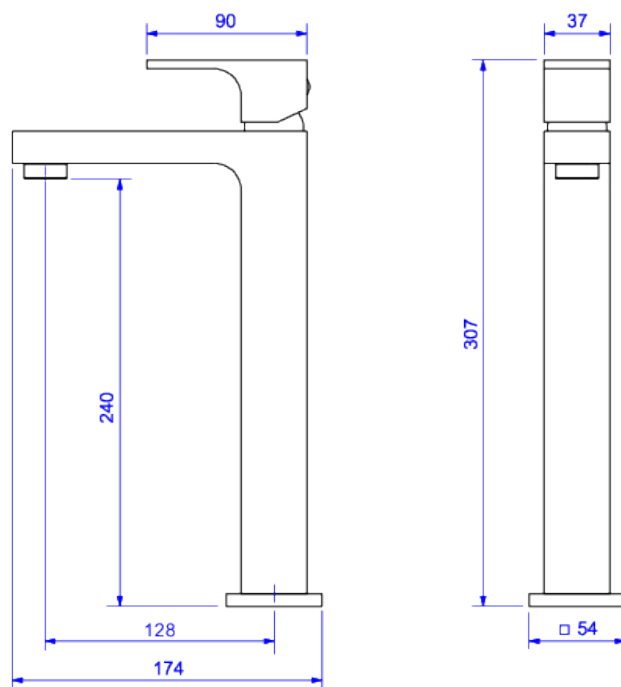

MISTURADOR MONOCOMANDO DE MESA BICA ALTA PARA LAVATÓRIO

Foto Ilustrativa

Desenho Técnico

DESCRIÇÃO:

MONOC LAVATORIO ALTO UNIC-BL MT

ESPECIFICAÇÕES:

Linha: Unic

Acabamento: Black Matte (2885.BL90.MT)

Material: Liga de cobre (bronze e latão), plásticos de engenharia e elastômeros.

Peso líquido: 2.412

Peso bruto: 2.666

Número Norma / Decreto: NBR15267.

Classe de Pressão: 4 a 40 MCA

Informações complementares:

- Sifão: 1680.C.100.112, 1684.C.100.112.
- Válvula de Escoamento Banheiro: 1601.C.

Curva de vazão: 4,0 l/min a 13,0 l/min

Site: <https://www.deca.com.br>

Atendimento ao cliente: 0800-011-7073