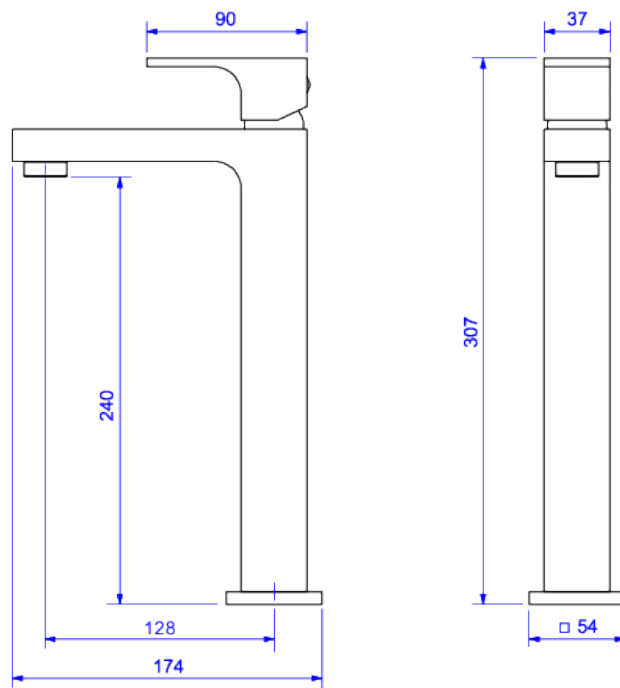

MISTURADOR MONOCOMANDO DE MESA BICA ALTA PARA LAVATÓRIO

Foto Ilustrativa

Desenho Técnico

**DESCRIÇÃO:**

MONOC LAVATORIO ALTO UNIC-BL NO

**ESPECIFICAÇÕES:**

**Linha:** Unic

**Acabamento:** Black Noir (2885.BL90.NO)

**Material:** Liga de cobre (bronze e latão), plásticos de engenharia e elastômeros.

**Peso líquido:** 2.412

**Peso bruto:** 2.666

**Número Norma / Decreto:** NBR15267.

**Classe de Pressão:** 4 a 40 MCA

**Informações complementares:**

- Sifão: 1684.C.100.112.
- Válvula de Escoamento Banheiro: 1601.C.

**Curva de vazão:** 4,0 l/min a 13,0 l/min

**Site:** <https://www.deca.com.br>

**Atendimento ao cliente:** 0800-011-7073