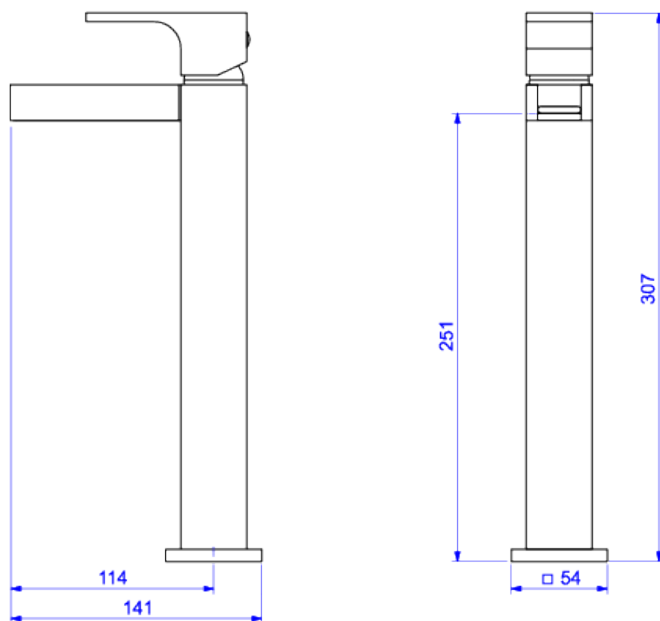

MISTURADOR MONOCOMANDO DE MESA BICA ALTA PARA LAVATÓRIO

Foto Ilustrativa

Desenho Técnico

DESCRIÇÃO:

MONOC. B.ALTA UNIC CASCATA - CR

ESPECIFICAÇÕES:

Linha: Unic

Acabamento: Cromado (2885.C90.CAS)

Material: Ligas de cobre (bronze e latão), plásticos de engenharia, elastômeros e vidro.

Peso líquido: 2.140

Peso bruto: 2.496

Número Norma / Decreto: NBR15267.

Classe de Pressão: 4 a 40 MCA

Informações complementares:

- Sifão: 1680.C.100.112, 1682.C.100.112, 1684.C.100.112, 1685.C.100.112.
- Válvula de Escoamento Banheiro: 1601.C, 1601.C.CLI, 1602.C, 1602.C.PLA.

Curva de vazão: 4,0 l/min a 8,0 l/min

Site: <https://www.deca.com.br>