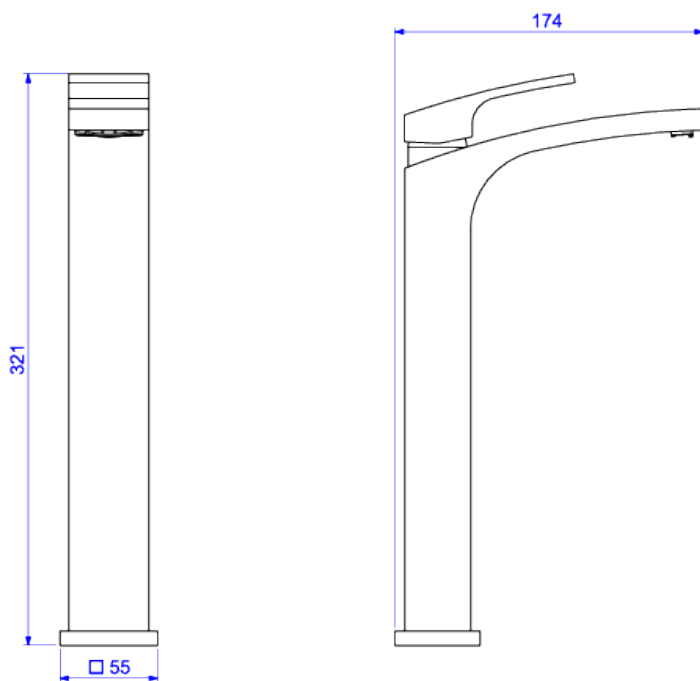

MISTURADOR MONOCOMANDO DE MESA BICA ALTA PARA LAVATÓRIO

Foto Ilustrativa

Desenho Técnico

DESCRIÇÃO:

MIST MONOC LAV MESA B ALTA DECA ACQUA-CR

ESPECIFICAÇÕES:

Linha: Deca Acqua

Acabamento: Cromado (2885.C92)

Material: Liga de cobre (bronze e latão), plásticos de engenharia e elastômeros.

Peso líquido: 3.254

Peso bruto: 3.513

Número Norma / Decreto: NBR15267.

Classe de Pressão: 4 a 40 MCA

Informações complementares:

Curva de vazão: 4,0 l/min a 8,5 l/min

Site: <https://www.deca.com.br>

Atendimento ao cliente: 0800-011-7073