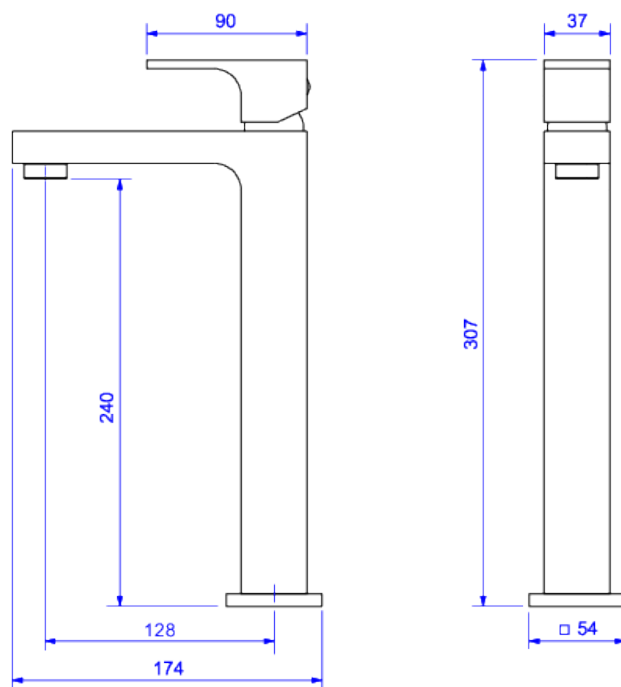

MISTURADOR MONOCOMANDO DE MESA BICA ALTA PARA LAVATÓRIO

Foto Ilustrativa

Desenho Técnico

**DESCRIÇÃO:**

MONOC LAVATORIO ALTO UNIC-GL MT

**ESPECIFICAÇÕES:**

**Linha:** Unic

**Acabamento:** Gold Matte (2885.GL90.MT)

**Material:** Liga de cobre (bronze e latão), plásticos de engenharia e elastômeros.

**Peso líquido:** 2.411

**Peso bruto:** 2.666

**Número Norma / Decreto:** NBR15267.

**Classe de Pressão:** 4 a 40 MCA

**Informações complementares:**

- Sifão: 1684.C.100.112.
- Válvula de Escoamento Banheiro: 1601.C.

**Curva de vazão:** 4,0 l/min a 13,0 l/min

**Site:** <https://www.deca.com.br>

**Atendimento ao cliente:** 0800-011-7073