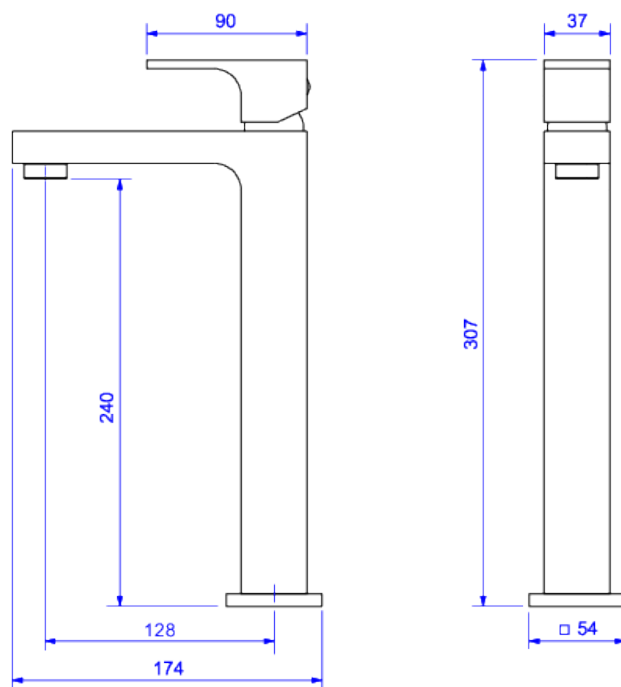

MISTURADOR MONOCOMANDO DE MESA BICA ALTA PARA LAVATÓRIO

Foto Ilustrativa

Desenho Técnico

DESCRIÇÃO:

MONOC LAVATORIO ALTO UNIC-GL RD

ESPECIFICAÇÕES:

Linha: Unic

Acabamento: Red Gold (2885.GL90.RD)

Material: Liga de cobre (bronze e latão), plásticos de engenharia e elastômeros.

Peso líquido: 2.411

Peso bruto: 2.666

Número Norma / Decreto: NBR15267.

Classe de Pressão: 4 a 40 MCA

Informações complementares:

- Sifão: 1684.C.100.112.
- Válvula de Escoamento Banheiro: 1601.C.

Curva de vazão: 4,0 l/min a 13,0 l/min

Site: <https://www.deca.com.br>

Atendimento ao cliente: 0800-011-7073