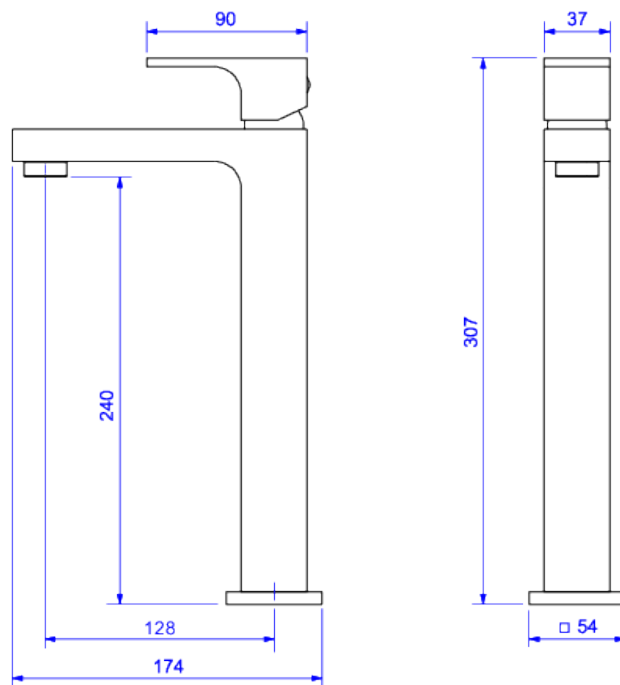

MISTURADOR MONOCOMANDO DE MESA BICA ALTA PARA LAVATÓRIO

Foto Ilustrativa

Desenho Técnico

DESCRIÇÃO:

MONOC LAVATORIO ALTO UNIC-GL

ESPECIFICAÇÕES:

Linha: Unic

Acabamento: Gold (2885.GL90)

Material: Liga de cobre (bronze e latão), plásticos de engenharia e elastômeros.

Peso líquido: 2.411

Peso bruto: 2.666

Número Norma / Decreto: NBR15267.

Classe de Pressão: 4 a 40 MCA

Informações complementares:

- Sifão: 1680.C.100.112, 1684.C.100.112.
- Válvula de Escoamento Banheiro: 1601.C, 1602.C.

Curva de vazão: 4,0 l/min a 13,0 l/min

Site: <https://www.deca.com.br>

Atendimento ao cliente: 0800-011-7073