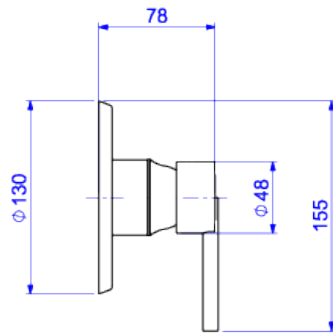

MISTURADOR MONOCOMANDO DE CHUVEIRO PARA BAIXA E ALTA PRESSÃO

Foto Ilustrativa

Desenho Técnico

DESCRIÇÃO:

MIST MONOC CHUV 3/4DN20E1/2BP/AP AXIS-CR

ESPECIFICAÇÕES:

Linha: Axis

Acabamento: Cromado (2993.C73.034)

Material: Liga de cobre (bronze e latão), plásticos de engenharia e elastômeros.

Peso líquido: 1.141

Peso bruto: 1.432

Número Norma / Decreto: Não aplicável.

Classe de Pressão: 2 a 40 MCA

Informações complementares:

- Com um único comando, o usuário controla com precisão a vazão e a mistura de água quente e fria com conforto e facilidade.

Curva de vazão: 12,0 l/min a 54,0 l/min

Site: <https://www.deca.com.br>

Atendimento ao cliente: 0800-011-7073