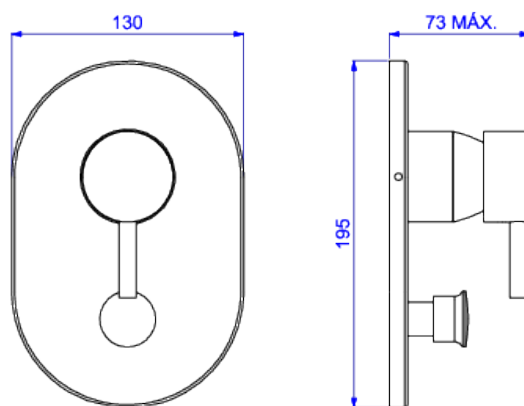

MISTURADOR MONOCOMANDO 4 VIAS DE CHUVEIRO COM DESVIADOR PARA BANHEIRA

Foto Ilustrativa

Desenho Técnico

DESCRIÇÃO:

MONOC 4V CHUV C/DESV P/BANHEIRA LINK-CR

ESPECIFICAÇÕES:

Linha: Link

Acabamento: Cromado (2994.C.LNK)

Material: Liga de cobre (bronze e latão), plásticos de engenharia e elastômeros.

Peso líquido: 2.210

Peso bruto: 2.461

Número Norma / Decreto: Não aplicável.

Classe de Pressão: 2 a 40 MCA

Informações complementares:

Curva de vazão: 9,0 l/min a 50,0 l/min

Site: <https://www.deca.com.br>

Atendimento ao cliente: 0800-011-7073