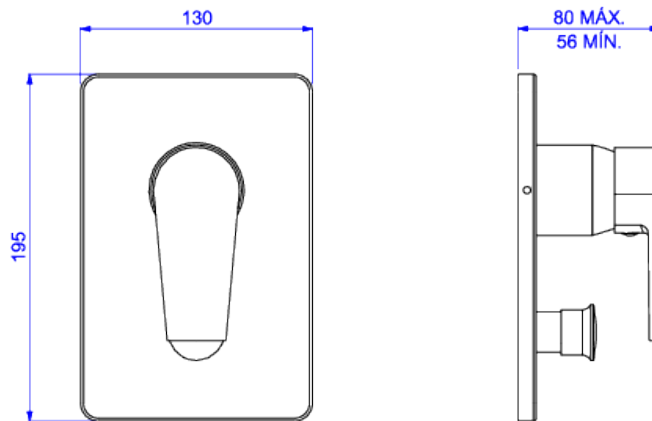

MISTURADOR MONOCOMANDO 4 VIAS DE CHUVEIRO COM DESVIADOR PARA BANHEIRA

Foto Ilustrativa

Desenho Técnico

DESCRIÇÃO:

MONOC 4V CHUV C/DESV P/BANHEIRA LEVEL-CR

ESPECIFICAÇÕES:

Linha: Level

Acabamento: Cromado (2994.C26)

Material: Liga de cobre (bronze e latão), plásticos de engenharia e elastômeros.

Peso líquido: 2.325

Peso bruto: 2.648

Número Norma / Decreto: Não aplicável.

Classe de Pressão: 2 a 40 MCA

Informações complementares:

Curva de vazão: 9,0 l/min a 50,0 l/min

Site: <https://www.deca.com.br>

Atendimento ao cliente: 0800-011-7073