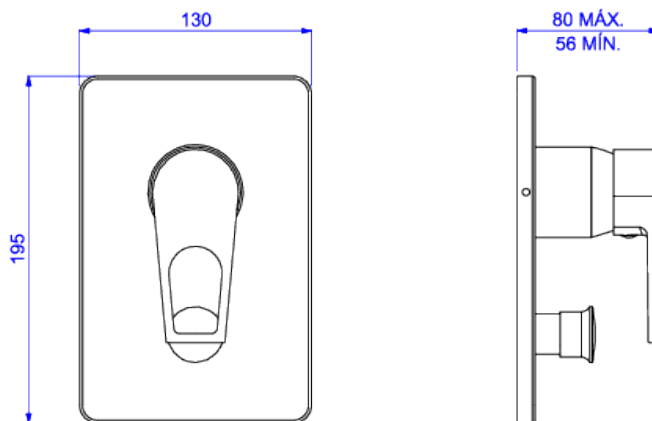

MISTURADOR MONOCOMANDO 4 VIAS DE CHUVEIRO COM DESVIADOR PARA BANHEIRA

Foto Ilustrativa

Desenho Técnico

DESCRIÇÃO:

MONOC 4V CHUV C/DESV P/BANH LEVEL MIX-CR

ESPECIFICAÇÕES:

Linha: Level Mix

Acabamento: Cromado (2994.C28)

Material: Liga de cobre (bronze e latão), plásticos de engenharia e elastômeros.

Peso líquido: 2.135

Peso bruto: 2.459

Número Norma / Decreto: Não aplicável.

Classe de Pressão: 2 a 40 MCA

Informações complementares:

Curva de vazão: 9,0 l/min a 50,0 l/min

Site: <https://www.deca.com.br>

Atendimento ao cliente: 0800-011-7073