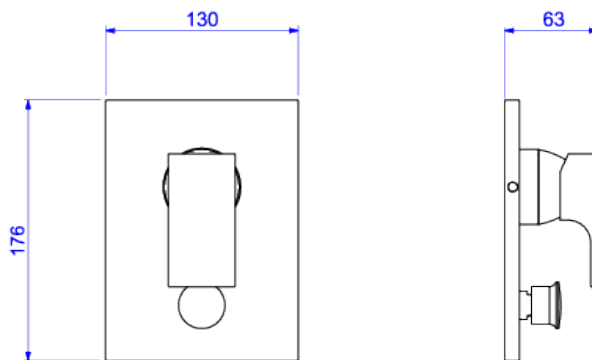

MISTURADOR MONOCOMANDO 4 VIAS DE CHUVEIRO COM DESVIADOR PARA BANHEIRA

Foto Ilustrativa

Desenho Técnico

**DESCRIÇÃO:**

MONOC 4V CHUV C/DESV P/BANHEIRA UNIC CR

**ESPECIFICAÇÕES:**

**Linha:** Unic

**Acabamento:** Cromado (2994.C90)

**Material:** Liga de cobre (bronze e latão), plásticos de engenharia e elastômeros.

**Peso líquido:** 2.386

**Peso bruto:** 2.700

**Número Norma / Decreto:** Não aplicável.

**Classe de Pressão:** 2 a 40 MCA