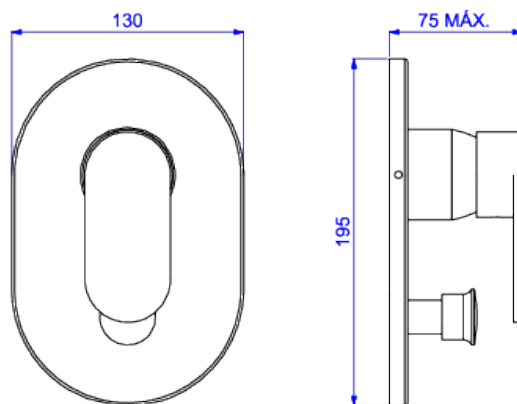

MISTURADOR MONOCOMANDO 4 VIAS DE CHUVEIRO COM DESVIADOR PARA BANHEIRA

Foto Ilustrativa

Desenho Técnico

DESCRIÇÃO:

MONOC 4V CHUV C/DESV P/BANHEIRA DROP-CR

ESPECIFICAÇÕES:

Linha: Drop

Acabamento: Cromado (2994.C91)

Material: Liga de cobre (bronze e latão), plásticos de engenharia e elastômeros.

Peso líquido: 2.133

Peso bruto: 2.467

Número Norma / Decreto: Não aplicável.

Classe de Pressão: 2 a 40 MCA

Informações complementares:

Curva de vazão: 9,0 l/min a 50,0 l/min

Site: <https://www.deca.com.br>

Atendimento ao cliente: 0800-011-7073