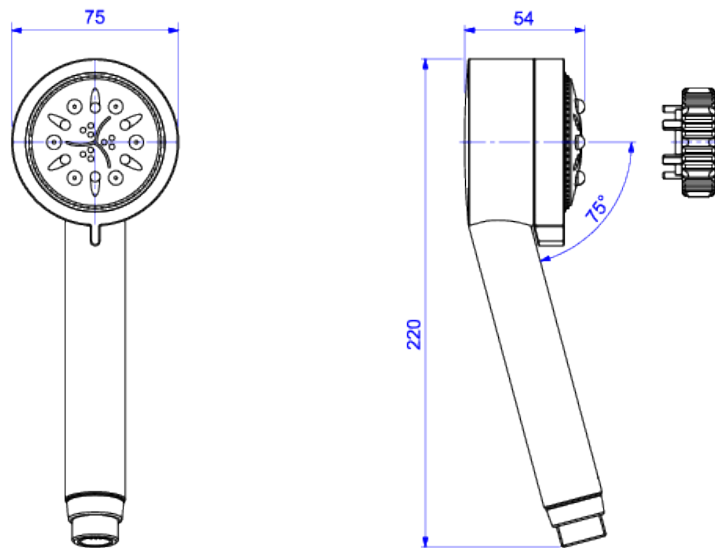

DUCHA MANUAL

Foto Ilustrativa

Desenho Técnico

DESCRIÇÃO:

Ducha Manual Deca Balance 5 Jatos - CR

ESPECIFICAÇÕES:

Linha: Deca Balance 5 Jatos

Acabamento: Cromado (4893.C)

Material: Plástico de engenharia.

Peso líquido: 0.205

Peso bruto: 0.299

Número Norma / Decreto: NBR15206.

Classe de Pressão: 10 a 40 MCA

Informações complementares:

- Possui jato Massageador, maior conforto para seu banho.
- Jato nebulizador, conforto no banho.
- Jato linear, com fluxo contínuo. Perfeito para um banho com maior conforto.
- Possibilidade de escolha de 5 tipos de jato: Tradicional, massageador, tradicional + massageador, nebulizador e tradicional + nebulizador. Maior conforto para seu banho.

Produtos complementares:

- Kit Flexível para Ducha: 4604.C.170, 4605.C.170, 4606.C.170.
- Desviador: 1982.C.

Curva de vazão: 4,0 l/min a 18,0 l/min

Site: <https://www.deca.com.br>

Atendimento ao cliente: 0800-011-7073