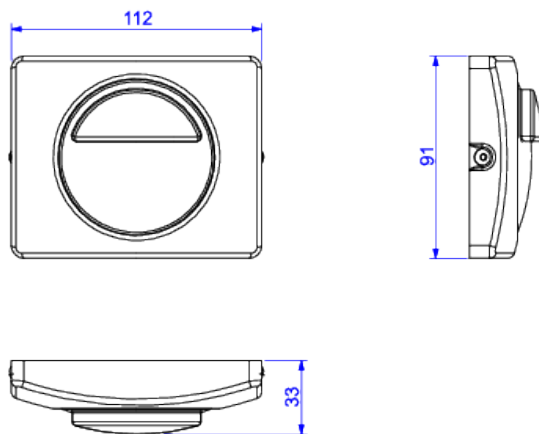

ACABAMENTO PARA VÁLVULA DE DESCARGA

Foto Ilustrativa

Desenho Técnico

**DESCRIÇÃO:**

ACAB. P/ VALV. 11/4"E11/2" DUO PRO-CR

**ESPECIFICAÇÕES:**

**Linha:** Hydra Duo Pro

**Acabamento:** Cromado (4900.C.DUO.PRO)

**Material:** Liga de cobre (bronze e latão) e plásticos de engenharia.

**Peso líquido:** 0.289

**Peso bruto:** 0.318

**Número Norma / Decreto:** Não aplicável.

**Informações complementares:**

- Os produtos antivandalismo são projetados para instalação em locais públicos com grande circulação de pessoas, tendo elevada durabilidade e resistência a atos de depredação, vandalismo e furto.
- Duplo acionamento 3 e 6 litros, maior economia de água. 3 litros garante a troca de água na bacia e 6 litros total descarte de dejetos.
- Indicado para ambientes públicos.
- Produto eficiente, aliando conforto à economia de água.