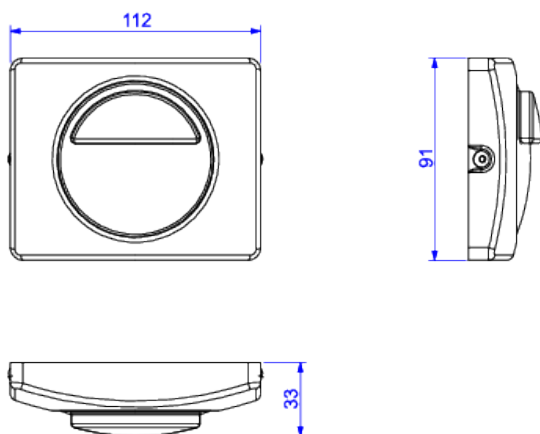

KIT CONVERSOR HYDRA MAX PARA DUO PRO

Foto Ilustrativa

Desenho Técnico

DESCRIÇÃO:

KIT CONVERSOR HYDRA MAX P/ DUO PRO 11/2

ESPECIFICAÇÕES:

Linha: Hydra Duo Pro

Acabamento: Cromado (4916.C.112.DUO.PRO)

Material: Liga de cobre (bronze e latão), plásticos de engenharia e elastômeros.

Peso líquido: 0.509

Peso bruto: 0.623

Número Norma / Decreto: Não aplicável.

Classe de Pressão: 2 a 10 MCA

Informações complementares: