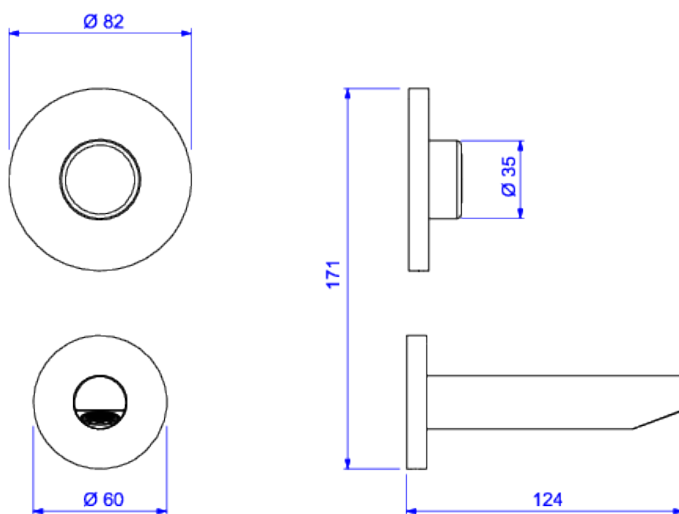

ACABAMENTO TORNEIRA DE EMBUTIR PARA LAVATÓRIO

Foto Ilustrativa

Desenho Técnico

DESCRIÇÃO:

ACB TORN LAV PAREDE EMB DECAMATIC ECO-C

ESPECIFICAÇÕES:

Linha: Decamatic Eco

Acabamento: Cromado (4976.C)

Material: Liga de cobre (bronze e latão), plásticos de engenharia e elastômeros.

Peso líquido: 0.569

Peso bruto: 0.700

Número Norma / Decreto: Não aplicável.

Informações complementares:

- Produto que acionado uma única vez, garante a abertura da vazão de água e após alguns segundos o fechamento da vazão. Proporciona maior economia d'água.
- Os produtos antivandalismo são projetados para instalação em locais públicos com grande circulação de pessoas, tendo elevada durabilidade e resistência a atos de depredação, vandalismo e furto.
- Indicado para hospitais.
- Produto eficiente, aliando conforto à economia de água.
- Indicado para ambientes públicos.

Produtos complementares:

- Base Torneira Embutir: 4576.000.

Site: <https://www.deca.com.br>

Atendimento ao cliente: 0800-011-7073