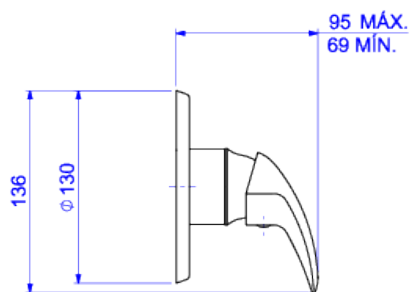

ACABAMENTO MONOCOMANDO DE CHUVEIRO PARA ALTA E BAIXA PRESSÃO

Foto Ilustrativa

Desenho Técnico

DESCRIÇÃO:

ACAB MONOC P/CHUV B P / A P SMART-CR

ESPECIFICAÇÕES:

Linha: Monocomando Smart

Acabamento: Cromado (4993.C71.CHU)

Material: Liga de cobre (bronze e latão), plásticos de engenharia e elastômeros.

Peso líquido: 0.353

Peso bruto: 0.505

Número Norma / Decreto: Não aplicável.

Informações complementares:

- Fácil acesso ao interior para manutenção