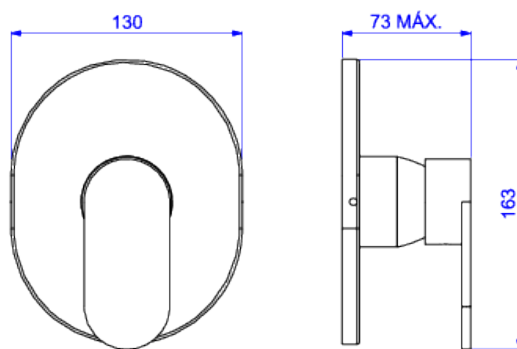

ACABAMENTO MONOCOMANDO DE CHUVEIRO PARA ALTA E BAIXA PRESSÃO

Foto Ilustrativa

Desenho Técnico

CÓDIGO COMERCIAL:
4993.C91.CHU

DESCRIÇÃO:

ACAB MONOC P/CHUV B P / A P DROP-CR

ESPECIFICAÇÕES:

Linha: Drop

Acabamento: Cromado (4993.C91.CHU)

Material: Liga de cobre (bronze e latão), plásticos de engenharia e elastômeros.

Peso líquido: 0.229

Peso bruto: 0.459

Número Norma / Decreto: Não aplicável.

Produtos complementares: