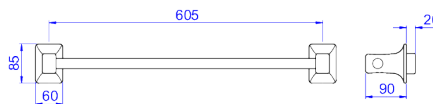

MEIA SABONETEIRA

Foto Ilustrativa

A 380 - MEIA SABONETEIRA

A 180 - SABONETEIRA

A 480 - PAPELEIRA COM RELETE PLÁSTICO

A 586 - PORTA TOALHA COM BASTÃO PLÁSTICO

A 680 - CABIDE SIMPLES

Desenho Técnico

CÓDIGO COMERCIAL:
A.380.17

DESCRIÇÃO:

MEIA SABONETEIRA 75X150MM-BRANCO

ESPECIFICAÇÕES:

Linha: Acessórios de Louça

Acabamento: Branco (A.380.17)

Material: Argila, feldspato, caulim, vidrados e corantes inorgânicos.

Peso líquido: 0.746

Peso bruto: 0.781

Número Norma / Decreto: Não aplicável.

Informações complementares:

- Proporciona a perfeita sintonia entre as louças do banheiro

Site: <https://www.deca.com.br>

Atendimento ao cliente: 0800-011-7073