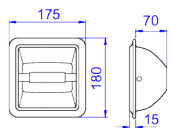

MEIA SABONETEIRA

Foto Ilustrativa

A 380 - MEIA SABONETEIRA

A 180 - SABONETEIRA

A 480 - PAPELEIRA COM RELETE PLÁSTICO

A 586 - PORTA TOALHA COM BASTÃO PLÁSTICO

A 680 - CABIDE SIMPLES

Desenho Técnico

CÓDIGO COMERCIAL:
A.380.17

DESCRIÇÃO:

MEIA SABONETEIRA 75X150MM-BRANCO

ESPECIFICAÇÕES:

Linha: Acessórios de Louça

Acabamento: Branco (A.380.17)

Material: Argila, feldspato, caulim, vidrados e corantes inorgânicos.

Peso líquido: 0.746

Peso bruto: 0.781

Número Norma / Decreto: Não aplicável.

Informações complementares:

- Proporciona a perfeita sintonia entre as louças do banheiro

Site: <https://www.deca.com.br>

Atendimento ao cliente: 0800-011-7073