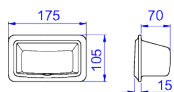

MEIA SABONETEIRA

Foto Ilustrativa

A 380 - MEIA SABONETEIRA

A 180 - SABONETEIRA

A 480 - PAPELEIRA COM RELETE PLÁSTICO

A 586 - PORTA TOALHA COM BASTÃO PLÁSTICO

A 680 - CABIDE SIMPLES

Desenho Técnico

CÓDIGO COMERCIAL:
A.380.17

DESCRIÇÃO:

MEIA SABONETEIRA 75X150MM-BRANCO

ESPECIFICAÇÕES:

Linha: Acessórios de Louça

Acabamento: Branco (A.380.17)

Material: Argila, feldspato, caulim, vidrados e corantes inorgânicos.

Peso líquido: 0.746

Peso bruto: 0.781

Número Norma / Decreto: Não aplicável.

Informações complementares:

- Proporciona a perfeita sintonia entre as louças do banheiro

Site: <https://www.deca.com.br>

Atendimento ao cliente: 0800-011-7073