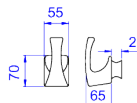

MEIA SABONETEIRA

Foto Ilustrativa

A 380 - MEIA SABONETEIRA

A 180 - SABONETEIRA

A 480 - PAPELEIRA COM RELETE PLÁSTICO

A 586 - PORTA TOALHA COM BASTÃO PLÁSTICO

A 680 - CABIDE SIMPLES

Desenho Técnico

CÓDIGO COMERCIAL:
A.380.17

DESCRIÇÃO:

MEIA SABONETEIRA 75X150MM-BRANCO

ESPECIFICAÇÕES:

Linha: Acessórios de Louça

Acabamento: Branco (A.380.17)

Material: Argila, feldspato, caulim, vidrados e corantes inorgânicos.

Peso líquido: 0.746

Peso bruto: 0.781

Número Norma / Decreto: Não aplicável.

Informações complementares:

- Proporciona a perfeita sintonia entre as louças do banheiro

Site: <https://www.deca.com.br>

Atendimento ao cliente: 0800-011-7073