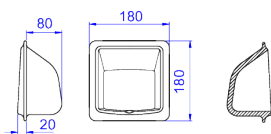

MEIA SABONETEIRA

Foto Ilustrativa

A 380 - MEIA SABONETEIRA

A 180 - SABONETEIRA

A 480 - PAPELEIRA COM RELETE PLÁSTICO

A 586 - PORTA TOALHA COM BASTÃO PLÁSTICO

A 680 - CABIDE SIMPLES

Desenho Técnico

CÓDIGO COMERCIAL:
A.380.17

DESCRIÇÃO:

MEIA SABONETEIRA 75X150MM-BRANCO

ESPECIFICAÇÕES:

Linha: Acessórios de Louça

Acabamento: Branco (A.380.17)

Material: Argila, feldspato, caulim, vidrados e corantes inorgânicos.

Peso líquido: 0.746

Peso bruto: 0.781

Número Norma / Decreto: Não aplicável.

Informações complementares:

- Proporciona a perfeita sintonia entre as louças do banheiro

Site: <https://www.deca.com.br>

Atendimento ao cliente: 0800-011-7073