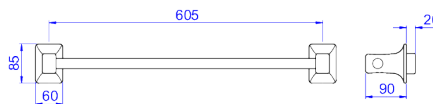

PAPELEIRA COM ROLETE DE PLÁSTICO

Foto Ilustrativa

A 380 - MEIA SABONETEIRA

A 180 - SABONETEIRA

A 480 - PAPELEIRA COM RELETE PLÁSTICO

A 586 - PORTA TOALHA COM BASTÃO PLÁSTICO

A 680 - CABIDE SIMPLES

Desenho Técnico

CÓDIGO COMERCIAL:

A.480.17

DESCRIÇÃO:

PAPELEIRA C/ROLET PLAST 150X150MM-BRANCO

ESPECIFICAÇÕES:

Linha: Acessórios de Louça

Acabamento: Branco (A.480.17)

Material: Argila, feldspato, caulim, vidrados e corantes inorgânicos.

Peso líquido: 1.068

Peso bruto: 1.104

Número Norma / Decreto: Não aplicável.

Informações complementares:

- Proporciona a perfeita sintonia entre as louças do banheiro

Site: <https://www.deca.com.br>

Atendimento ao cliente: 0800-011-7073