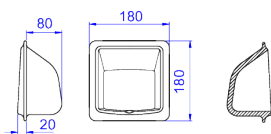

PAPELEIRA COM ROLETE DE PLÁSTICO

Foto Ilustrativa

A 380 - MEIA SABONETEIRA

A 180 - SABONETEIRA

A 480 - PAPELEIRA COM RELETE PLÁSTICO

A 586 - PORTA TOALHA COM BASTÃO PLÁSTICO

A 680 - CABIDE SIMPLES

Desenho Técnico

CÓDIGO COMERCIAL:

A.480.17

DESCRIÇÃO:

PAPELEIRA C/ROLET PLAST 150X150MM-BRANCO

ESPECIFICAÇÕES:

Linha: Acessórios de Louça

Acabamento: Branco (A.480.17)

Material: Argila, feldspato, caulim, vidrados e corantes inorgânicos.

Peso líquido: 1.068

Peso bruto: 1.104

Número Norma / Decreto: Não aplicável.

Informações complementares:

- Proporciona a perfeita sintonia entre as louças do banheiro

Site: <https://www.deca.com.br>

Atendimento ao cliente: 0800-011-7073