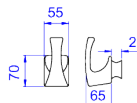

PAPELEIRA COM ROLETE DE PLÁSTICO

Foto Ilustrativa

A 380 - MEIA SABONETEIRA

A 180 - SABONETEIRA

A 480 - PAPELEIRA COM RELETE PLÁSTICO

A 586 - PORTA TOALHA COM BASTÃO PLÁSTICO

A 680 - CABIDE SIMPLES

Desenho Técnico

CÓDIGO COMERCIAL:

A.480.17

DESCRIÇÃO:

PAPELEIRA C/ROLET PLAST 150X150MM-BRANCO

ESPECIFICAÇÕES:

Linha: Acessórios de Louça

Acabamento: Branco (A.480.17)

Material: Argila, feldspato, caulim, vidrados e corantes inorgânicos.

Peso líquido: 1.068

Peso bruto: 1.104

Número Norma / Decreto: Não aplicável.

Informações complementares:

- Proporciona a perfeita sintonia entre as louças do banheiro

Site: <https://www.deca.com.br>

Atendimento ao cliente: 0800-011-7073