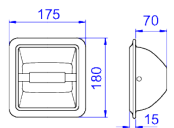

PAPELEIRA COM ROLETE DE PLÁSTICO

Foto Ilustrativa

A 380 - MEIA SABONETEIRA

A 180 - SABONETEIRA

A 480 - PAPELEIRA COM RELETE PLÁSTICO

A 586 - PORTA TOALHA COM BASTÃO PLÁSTICO

A 680 - CABIDE SIMPLES

Desenho Técnico

CÓDIGO COMERCIAL:

A.480.17

DESCRIÇÃO:

PAPELEIRA C/ROLET PLAST 150X150MM-BRANCO

ESPECIFICAÇÕES:

Linha: Acessórios de Louça

Acabamento: Branco (A.480.17)

Material: Argila, feldspato, caulim, vidrados e corantes inorgânicos.

Peso líquido: 1.068

Peso bruto: 1.104

Número Norma / Decreto: Não aplicável.

Informações complementares:

- Proporciona a perfeita sintonia entre as louças do banheiro

Site: <https://www.deca.com.br>

Atendimento ao cliente: 0800-011-7073