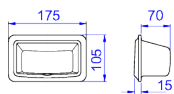

PAPELEIRA COM ROLETE DE PLÁSTICO

Foto Ilustrativa

A 380 - MEIA SABONETEIRA

A 180 - SABONETEIRA

A 480 - PAPELEIRA COM RELETE PLÁSTICO

A 586 - PORTA TOALHA COM BASTÃO PLÁSTICO

A 680 - CABIDE SIMPLES

Desenho Técnico

CÓDIGO COMERCIAL:

A.480.17

DESCRIÇÃO:

PAPELEIRA C/ROLET PLAST 150X150MM-BRANCO

ESPECIFICAÇÕES:

Linha: Acessórios de Louça

Acabamento: Branco (A.480.17)

Material: Argila, feldspato, caulim, vidrados e corantes inorgânicos.

Peso líquido: 1.068

Peso bruto: 1.104

Número Norma / Decreto: Não aplicável.

Informações complementares:

- Proporciona a perfeita sintonia entre as louças do banheiro

Site: <https://www.deca.com.br>

Atendimento ao cliente: 0800-011-7073