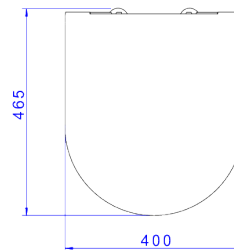

**ASSENTO TERMOFIXO COM EASY CLEAN E SLOW CLOSE DECA WISH**

**Foto Ilustrativa**

**Desenho Técnico**

**DESCRIÇÃO:**

ASSENTO TERM SLOW DECA WISH - BR

**ESPECIFICAÇÕES:**

**Linha:** Deca Wish

**Acabamento:** Branco (AP.286.17)

**Material:** Ferragem em aço inox e assento em resina termofixa de alta durabilidade.

**Peso líquido:** 1.550

**Peso bruto:** 3.100

**Número Norma / Decreto:** Não aplicável.

**Informações complementares:**