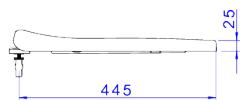

**ASSENTO TERMOFIXO COM EASY CLEAN E SLOW CLOSE DECA WISH**

**Foto Ilustrativa**

**Desenho Técnico**

**DESCRIÇÃO:**

ASSENTO TERM SLOW DECA WISH - BR

**ESPECIFICAÇÕES:**

**Linha:** Deca Wish

**Acabamento:** Branco (AP.286.17)

**Material:** Ferragem em aço inox e assento em resina termofixa de alta durabilidade.

**Peso líquido:** 1.550

**Peso bruto:** 3.100

**Número Norma / Decreto:** Não aplicável.

**Informações complementares:**