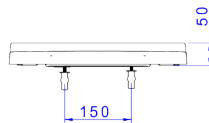

**ASSENTO TERMOFIXO COM EASY CLEAN E SLOW CLOSE DECA WISH**

**Foto Ilustrativa**

**Desenho Técnico**

**DESCRIÇÃO:**

ASSENTO TERM SLOW DECA WISH - BR

**ESPECIFICAÇÕES:**

**Linha:** Deca Wish

**Acabamento:** Branco (AP.286.17)

**Material:** Ferragem em aço inox e assento em resina termofixa de alta durabilidade.

**Peso líquido:** 1.550

**Peso bruto:** 3.100

**Número Norma / Decreto:** Não aplicável.

**Informações complementares:**