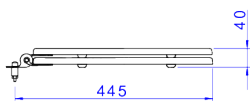

ASSENTO POLIESTER COM FIXAÇÃO CROMADA E SLOW CLOSE DECA WISH - BRANCO

Foto Ilustrativa

Desenho Técnico

DESCRIÇÃO:

ASS POLI SLOW CLOSE DECA WISH CR - BR

ESPECIFICAÇÕES:

Linha: Deca Wish

Acabamento: Branco / Cromado (AP.287.17)

Material: Fixação e/ou ferragens em ligas de cobre (Bronze e Latão) assento em resina poliéster de alta durabilidade.

Peso líquido: 4.400

Peso bruto: 4.400

Número Norma / Decreto: Não aplicável.

Informações complementares: