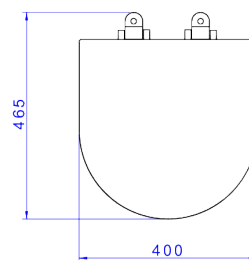

ASSENTO POLIESTER COM FIXAÇÃO CROMADA E SLOW CLOSE DECA WISH - BRANCO

Foto Ilustrativa

Desenho Técnico

DESCRIÇÃO:

ASS POLI SLOW CLOSE DECA WISH CR - BR

ESPECIFICAÇÕES:

Linha: Deca Wish

Acabamento: Branco / Cromado (AP.287.17)

Material: Fixação e/ou ferragens em ligas de cobre (Bronze e Latão) assento em resina poliéster de alta durabilidade.

Peso líquido: 4.400

Peso bruto: 4.400

Número Norma / Decreto: Não aplicável.

Informações complementares: