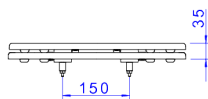

ASSENTO POLIESTER COM FIXAÇÃO CROMADA E SLOW CLOSE DECA WISH - BRANCO

Foto Ilustrativa

Desenho Técnico

DESCRIÇÃO:

ASS POLI SLOW CLOSE DECA WISH CR - BR

ESPECIFICAÇÕES:

Linha: Deca Wish

Acabamento: Branco / Cromado (AP.287.17)

Material: Fixação e/ou ferragens em ligas de cobre (Bronze e Latão) assento em resina poliéster de alta durabilidade.

Peso líquido: 4.400

Peso bruto: 4.400

Número Norma / Decreto: Não aplicável.

Informações complementares: