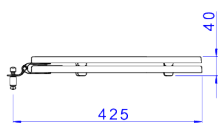

**ASSENTO POLIESTER COM FIXACAO CROMADA LINHA PIANO BRANCO GELO**

**Foto Ilustrativa**

**Desenho Técnico**

**DESCRIÇÃO:**

ASSENTO POLIESTER PIANO CR - BRANCO

**ESPECIFICAÇÕES:**

**Linha:** Piano

**Acabamento:** Branco / Cromado (AP.33.17)

**Material:** Fixação e/ou ferragens em ligas de cobre (Bronze e Latão) assento em resina poliéster de alta durabilidade.

**Peso líquido:** 3.700

**Peso bruto:** 4.250

**Número Norma / Decreto:** Não aplicável.