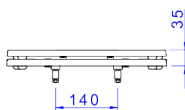

**ASSENTO POLIESTER COM FIXACAO CROMADA LINHA PIANO BRANCO GELO**

**Foto Ilustrativa**

**Desenho Técnico**

**DESCRIÇÃO:**

ASSENTO POLIESTER PIANO CR - BRANCO

**ESPECIFICAÇÕES:**

**Linha:** Piano

**Acabamento:** Branco / Cromado (AP.33.17)

**Material:** Fixação e/ou ferragens em ligas de cobre (Bronze e Latão) assento em resina poliéster de alta durabilidade.

**Peso líquido:** 3.700

**Peso bruto:** 4.250

**Número Norma / Decreto:** Não aplicável.