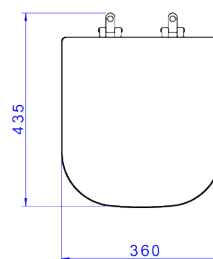

**ASSENTO POLIESTER COM FIXACAO CROMADA LINHA PIANO BRANCO GELO**

**Foto Ilustrativa**

**Desenho Técnico**

**DESCRIÇÃO:**

ASSENTO POLIESTER PIANO CR - BRANCO

**ESPECIFICAÇÕES:**

**Linha:** Piano

**Acabamento:** Branco / Cromado (AP.33.17)

**Material:** Fixação e/ou ferragens em ligas de cobre (Bronze e Latão) assento em resina poliéster de alta durabilidade.

**Peso líquido:** 3.700

**Peso bruto:** 4.250

**Número Norma / Decreto:** Não aplicável.