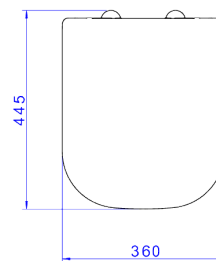

ASSENTO TERMOFIXO COM EASY CLEAN PIANO/QUADRA - BRANCO GELO

Foto Ilustrativa

Desenho Técnico

DESCRIÇÃO:

ASS.TERMOFIXO EASY CLEAN PIANO/QUADRA-BR

ESPECIFICAÇÕES:

Linha: Piano/Quadra

Acabamento: Branco (AP.336.17)

Material: Ferragem em aço inox e assento em resina termofixa de alta durabilidade.

Peso líquido: 2.500

Peso bruto: 3.050

Número Norma / Decreto: Não aplicável.

Informações complementares:

- Sistema de fechamento Slow Close que, ao mínimo toque, permite à tampa e ao assento um fechamento suave.
- O Sistema Easy Clean permite a retirada do assento com simples toque facilitando a limpeza do assento e da bacia. Todos os assentos Easy Clean também possuem a tecnologia Slow Close.