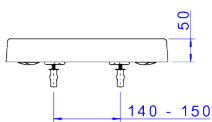

ASSENTO TERMOFIXO COM EASY CLEAN PIANO/QUADRA - BRANCO GELO

Foto Ilustrativa

Desenho Técnico

DESCRIÇÃO:

ASS.TERMOFIXO EASY CLEAN PIANO/QUADRA-BR

ESPECIFICAÇÕES:

Linha: Piano/Quadra

Acabamento: Branco (AP.336.17)

Material: Ferragem em aço inox e assento em resina termofixa de alta durabilidade.

Peso líquido: 2.500

Peso bruto: 3.050

Número Norma / Decreto: Não aplicável.

Informações complementares:

- Sistema de fechamento Slow Close que, ao mínimo toque, permite à tampa e ao assento um fechamento suave.
- O Sistema Easy Clean permite a retirada do assento com simples toque facilitando a limpeza do assento e da bacia. Todos os assentos Easy Clean também possuem a tecnologia Slow Close.