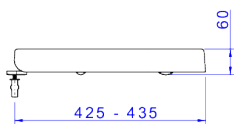

ASSENTO TERMOFIXO COM EASY CLEAN PIANO/QUADRA - BRANCO GELO

Foto Ilustrativa

Desenho Técnico

DESCRIÇÃO:

ASS.TERMOFIXO EASY CLEAN PIANO/QUADRA-BR

ESPECIFICAÇÕES:

Linha: Piano/Quadra

Acabamento: Branco (AP.336.17)

Material: Ferragem em aço inox e assento em resina termofixa de alta durabilidade.

Peso líquido: 2.500

Peso bruto: 3.050

Número Norma / Decreto: Não aplicável.

Informações complementares:

- Sistema de fechamento Slow Close que, ao mínimo toque, permite à tampa e ao assento um fechamento suave.
- O Sistema Easy Clean permite a retirada do assento com simples toque facilitando a limpeza do assento e da bacia. Todos os assentos Easy Clean também possuem a tecnologia Slow Close.