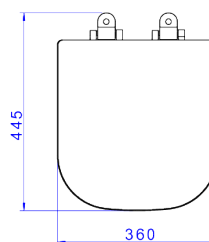

**ASSENTO POLIESTER COM FIXACAO CROMADA SLOW CLOSE LINHA PIANO BRANCO GELO**

**Foto Ilustrativa**

**Desenho Técnico**

**DESCRIÇÃO:**

ASS POLIEST SLOW CLOSE PIANO CR- BRANCO

**ESPECIFICAÇÕES:**

**Linha:** Piano

**Acabamento:** Branco / Cromado (AP.337.17)

**Material:** Fixação e/ou ferragens em ligas de cobre (Bronze e Latão) assento em resina poliéster de alta durabilidade.

**Peso líquido:** 3.500

**Peso bruto:** 4.050