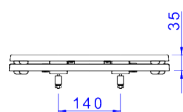

**ASSENTO POLIESTER COM FIXACAO CROMADA SLOW CLOSE LINHA PIANO BRANCO GELO**

**Foto Ilustrativa**

**Desenho Técnico**

**DESCRIÇÃO:**

ASS POLIEST SLOW CLOSE PIANO CR- BRANCO

**ESPECIFICAÇÕES:**

**Linha:** Piano

**Acabamento:** Branco / Cromado (AP.337.17)

**Material:** Fixação e/ou ferragens em ligas de cobre (Bronze e Latão) assento em resina poliéster de alta durabilidade.

**Peso líquido:** 3.500

**Peso bruto:** 4.050