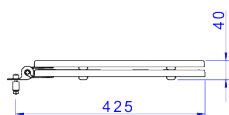

**ASSENTO POLIESTER COM FIXACAO CROMADA SLOW CLOSE LINHA PIANO BRANCO GELO**

**Foto Ilustrativa**

**Desenho Técnico**

**DESCRIÇÃO:**

ASS POLIEST SLOW CLOSE PIANO CR- BRANCO

**ESPECIFICAÇÕES:**

**Linha:** Piano

**Acabamento:** Branco / Cromado (AP.337.17)

**Material:** Fixação e/ou ferragens em ligas de cobre (Bronze e Latão) assento em resina poliéster de alta durabilidade.

**Peso líquido:** 3.500

**Peso bruto:** 4.050