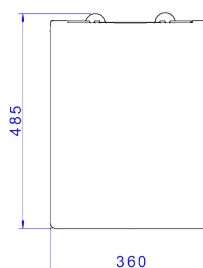

ASSENTO TERMOFIXO COM EASY CLEAN E SLOW CLOSE QUADRATA / CUBO - BRANCO

Foto Ilustrativa

Desenho Técnico

DESCRIÇÃO:

ASS TERMO SLOW E EASY QUADRATTA - BR

ESPECIFICAÇÕES:

Linha: Quadratta

Acabamento: Branco (AP.446.17)