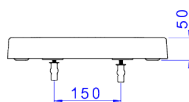

ASSENTO TERMOFIXO COM EASY CLEAN E SLOW CLOSE QUADRATA / CUBO - BRANCO

Foto Ilustrativa

Desenho Técnico

DESCRIÇÃO:

ASS TERMO SLOW E EASY QUADRATTA - BR

ESPECIFICAÇÕES:

Linha: Quadratta

Acabamento: Branco (AP.446.17)

Material: Ferragem em aço inox e assento em resina termofixa de alta durabilidade.

Peso líquido: 1.550

Peso bruto: 3.100

Número Norma / Decreto: Não aplicável.

Informações complementares:

- O Sistema Easy Clean permite a retirada do assento com simples toque facilitando a limpeza do assento e da bacia. Todos os assentos Easy Clean também possuem a tecnologia Slow Close.
- Sistema de fechamento Slow Close que, ao mínimo toque, permite à tampa e ao assento um fechamento suave.