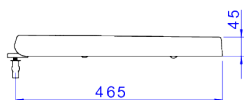

ASSENTO TERMOFIXO COM EASY CLEAN E SLOW CLOSE QUADRATA / CUBO - BRANCO

Foto Ilustrativa

Desenho Técnico

DESCRIÇÃO:

ASS TERMO SLOW E EASY QUADRATTA - BR

ESPECIFICAÇÕES:

Linha: Quadratta

Acabamento: Branco (AP.446.17)

Material: Ferragem em aço inox e assento em resina termofixa de alta durabilidade.

Peso líquido: 1.550

Peso bruto: 3.100

Número Norma / Decreto: Não aplicável.

Informações complementares:

- O Sistema Easy Clean permite a retirada do assento com simples toque facilitando a limpeza do assento e da bacia. Todos os assentos Easy Clean também possuem a tecnologia Slow Close.
- Sistema de fechamento Slow Close que, ao mínimo toque, permite à tampa e ao assento um fechamento suave.